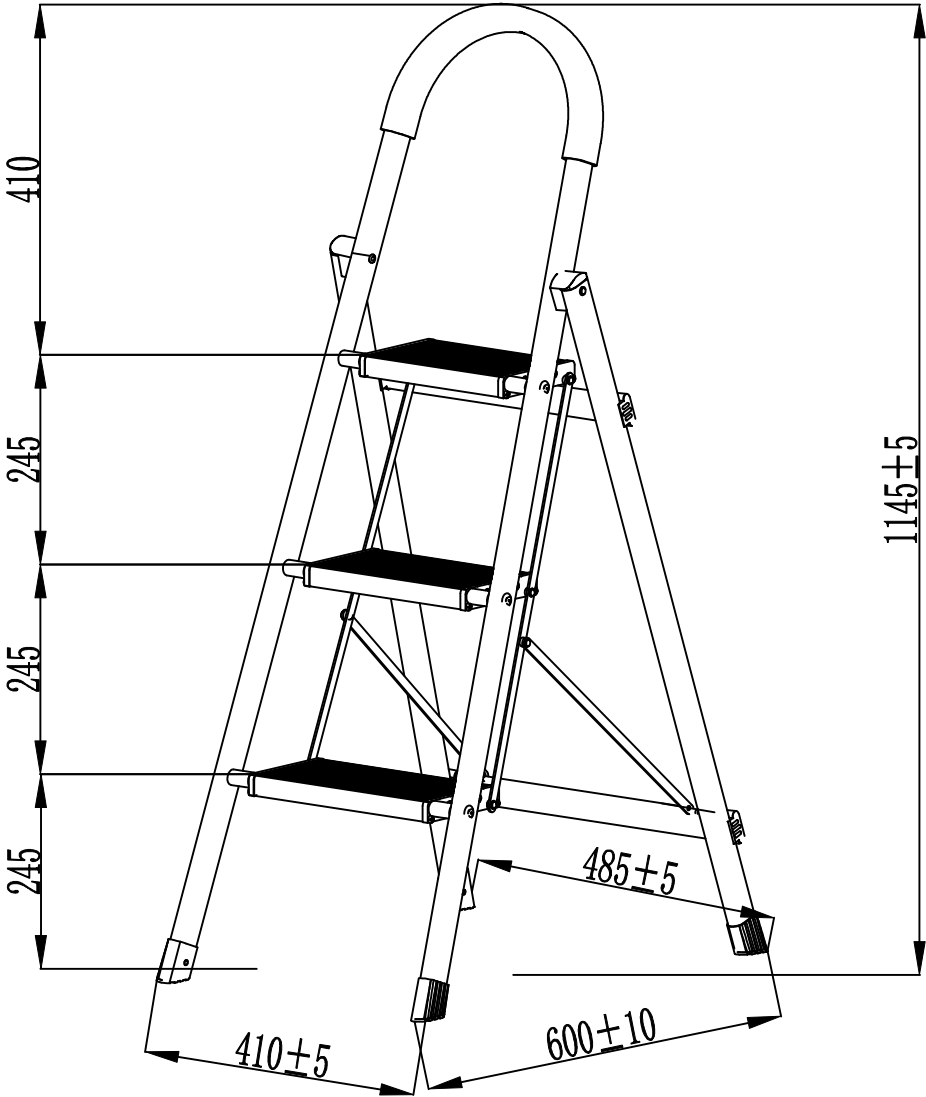

AP-2403

展开尺寸：600\*410(485)\*1145 (mm)  
折叠尺寸：1215\*485\*55 (mm)