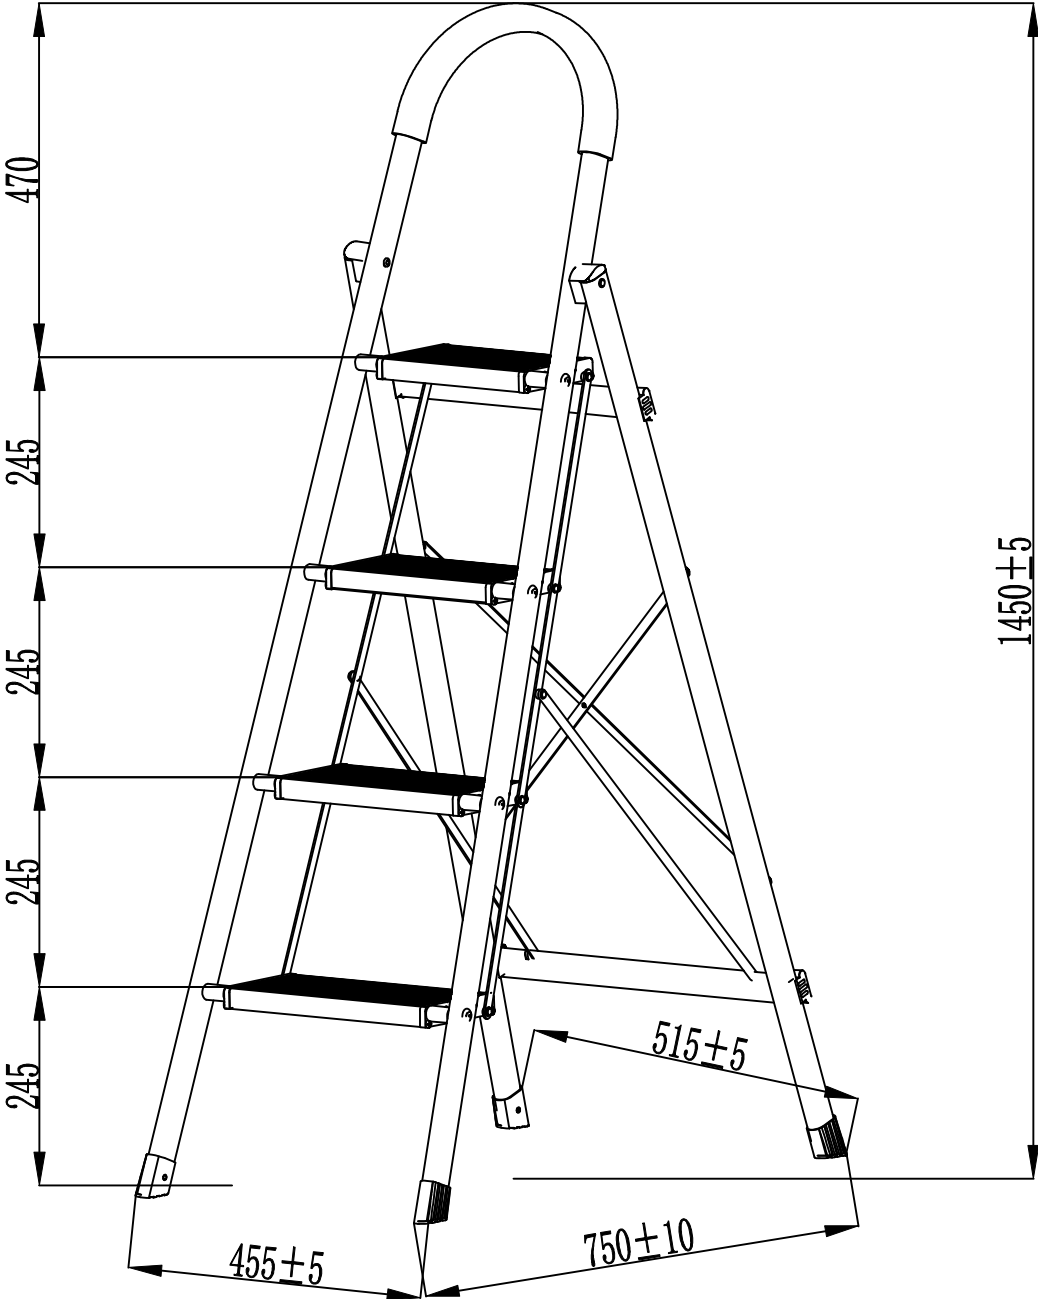

AP-2404

展开尺寸：750*455(515)*1450 (mm)
折叠尺寸：1520*515*55 (mm)