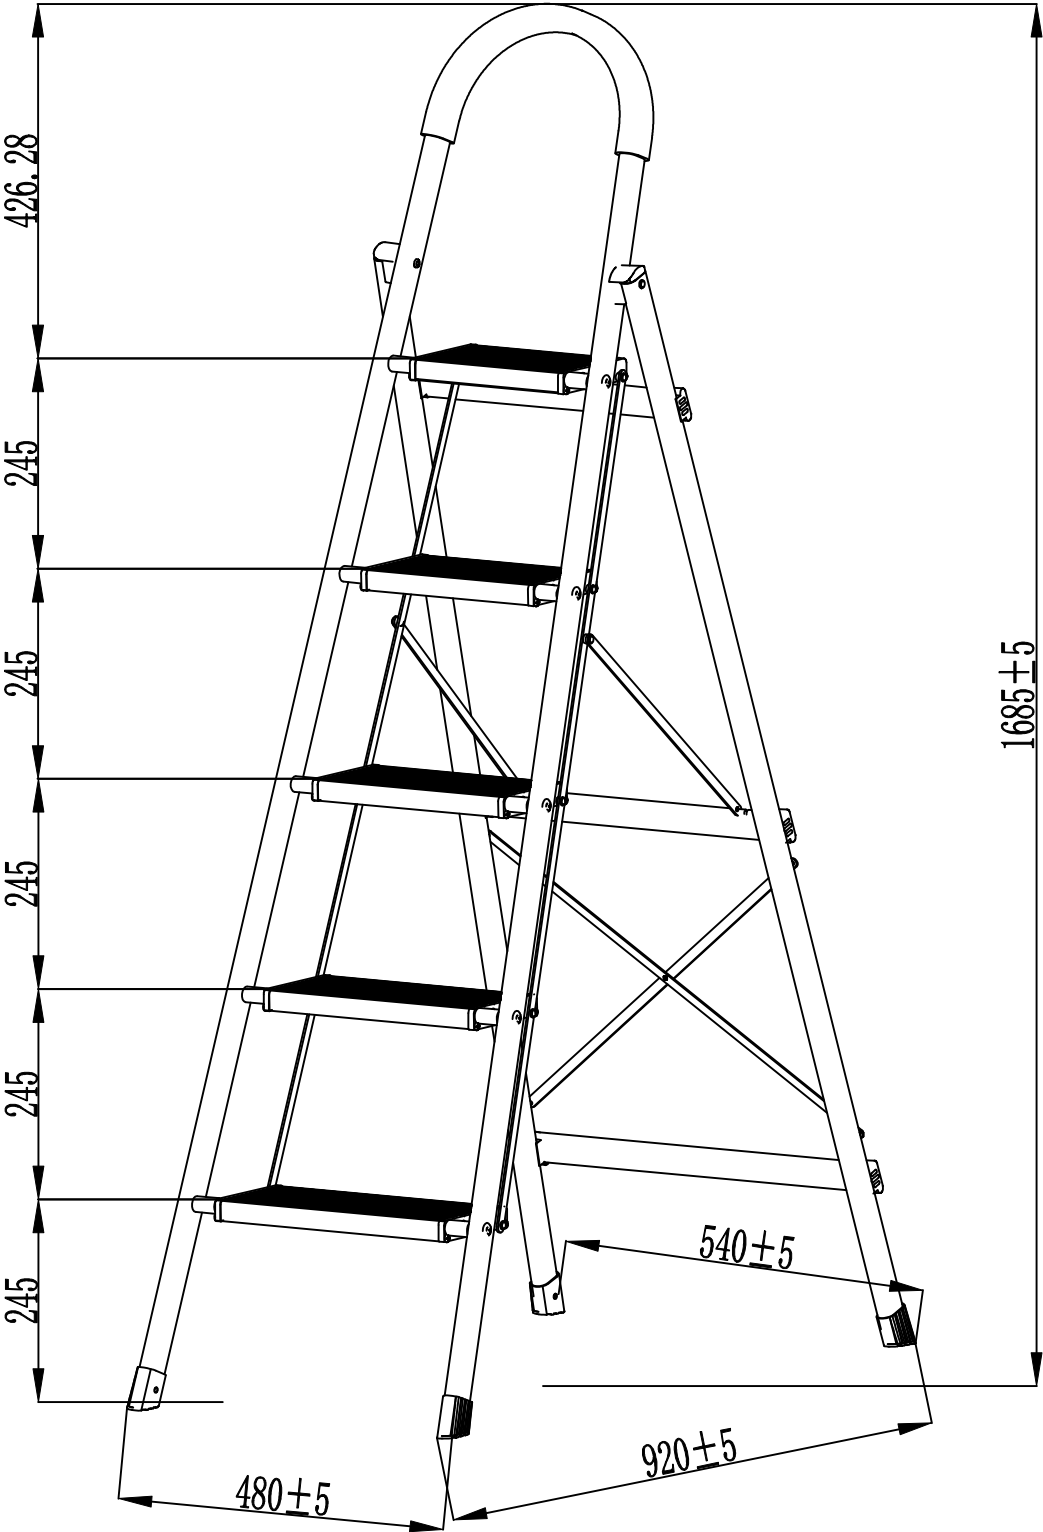

AP-2405

展开尺寸: 920\*480(540)\*1685 (mm)  
折叠尺寸: 1785\*540\*55 (mm)