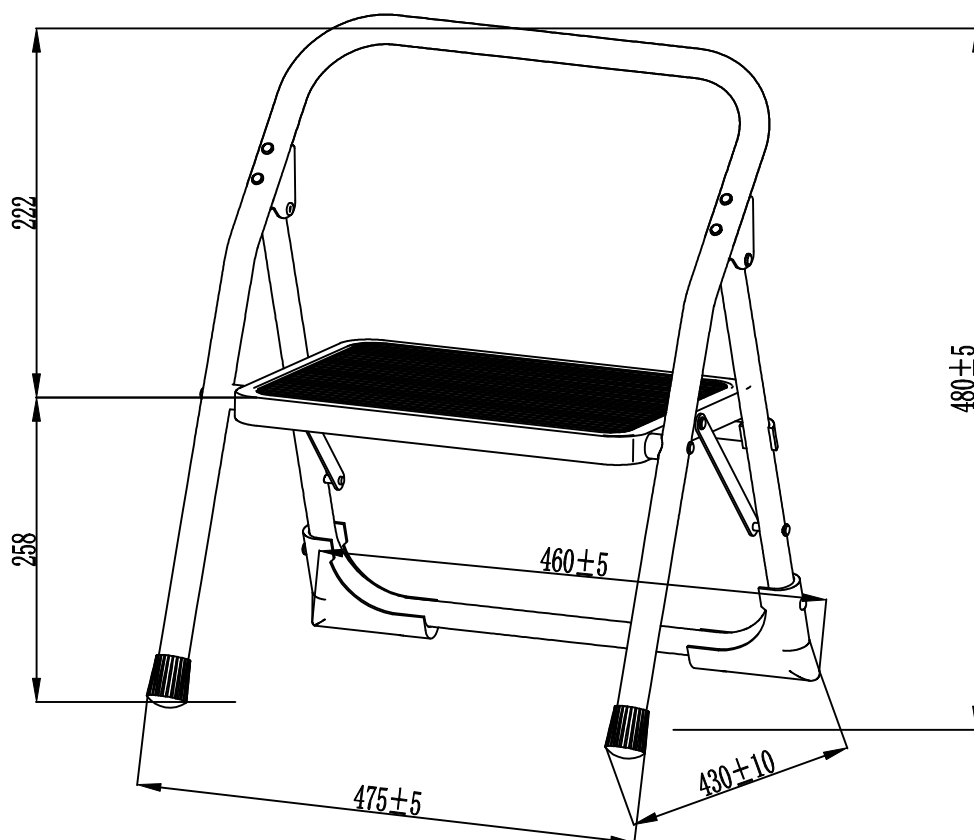

AP-1101

展开尺寸: 430\*475\*480 (mm)

折叠尺寸: 590\*475\*100 (mm)