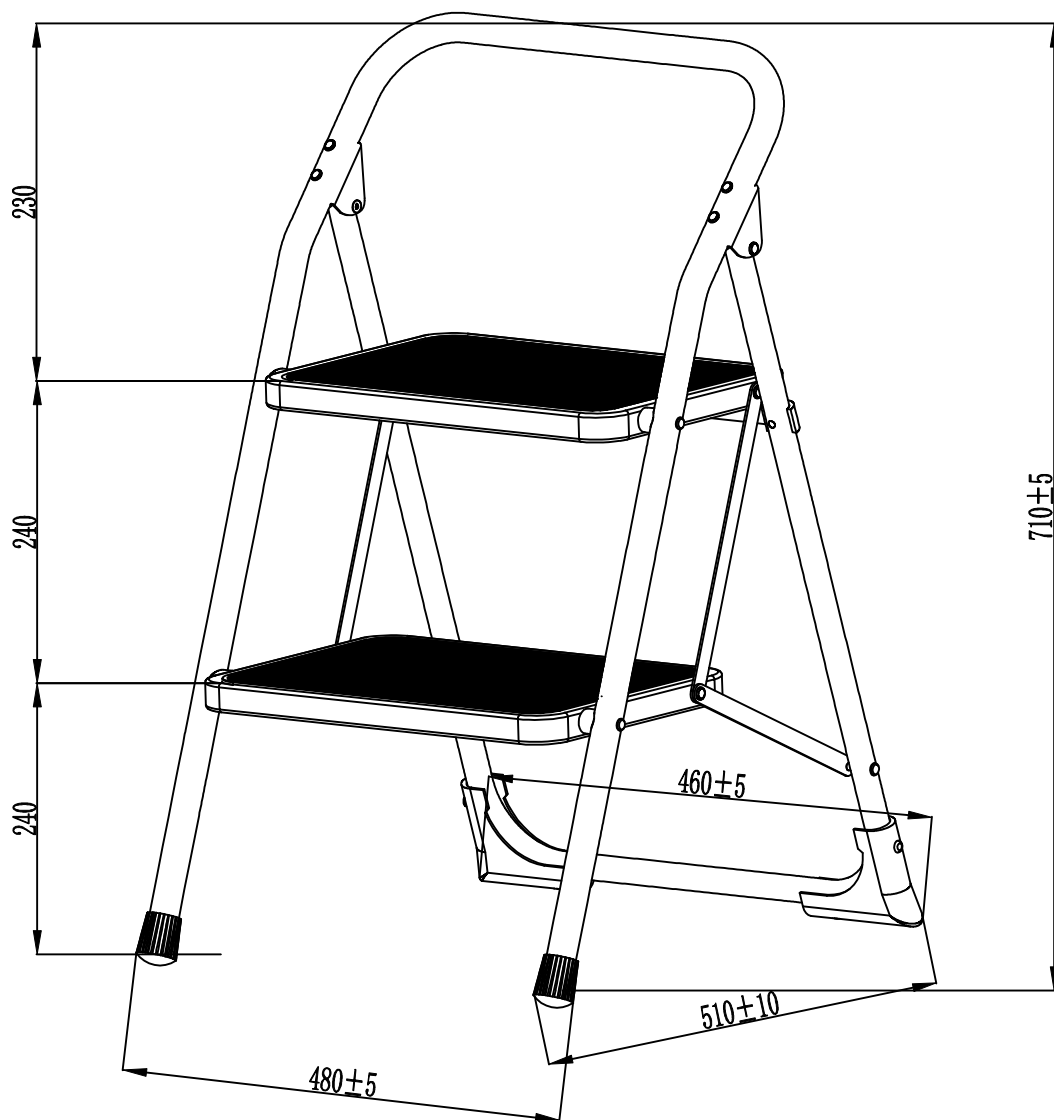

AP-1102

展开尺寸: 510*480*710 (mm)

折叠尺寸: 790*480*95 (mm)