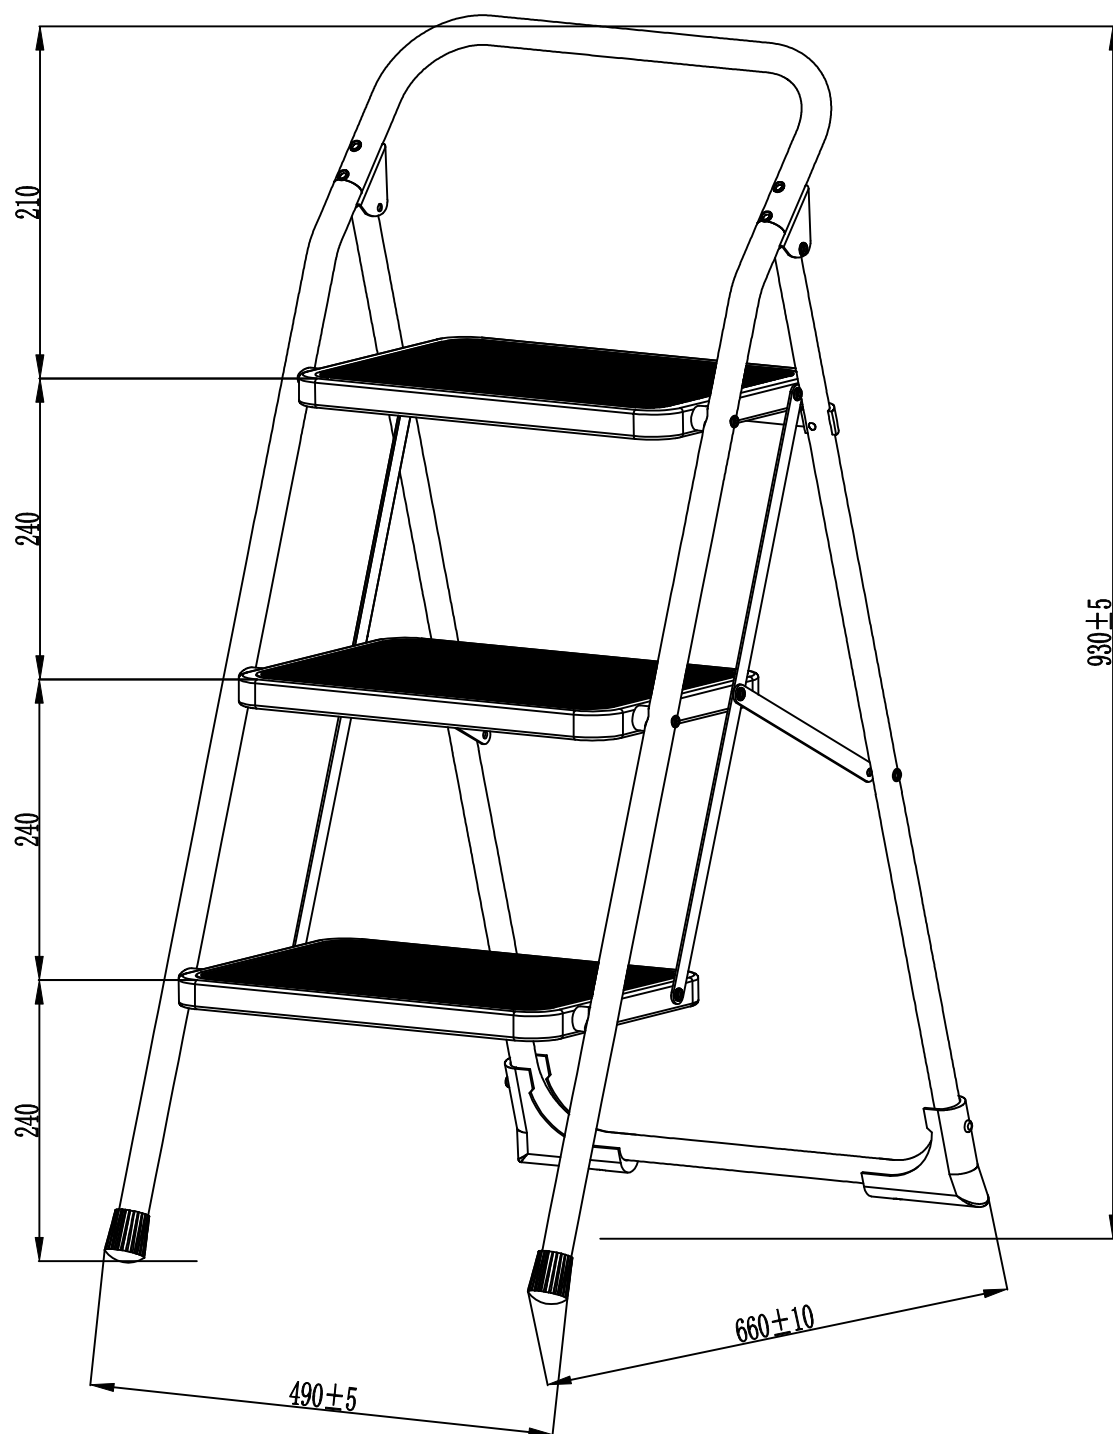

AP-1103

展开尺寸: 660*490*930 (mm)

折叠尺寸: 1045*490*105 (mm)