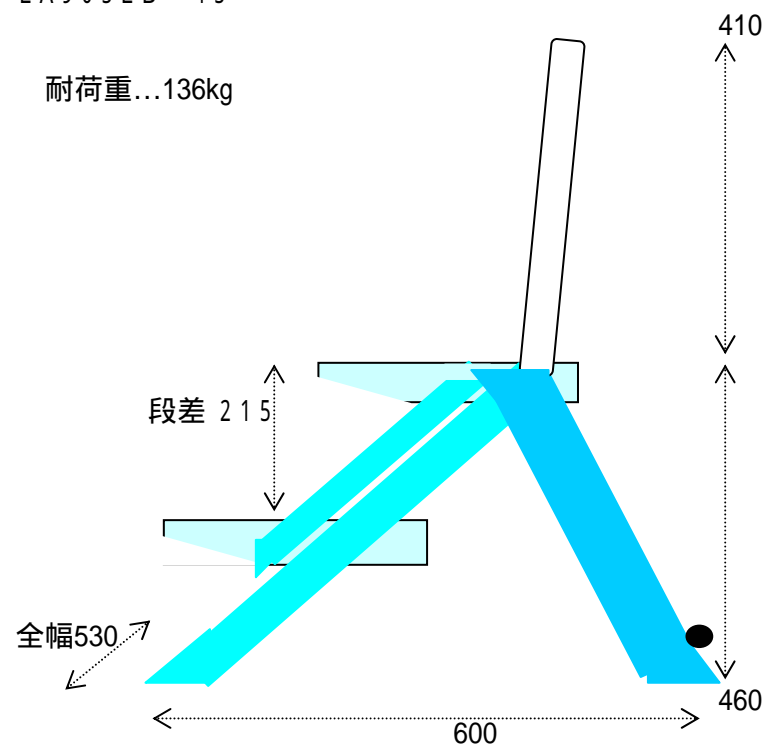

EA905EB - 45

耐荷重...136kg

(単位 mm)