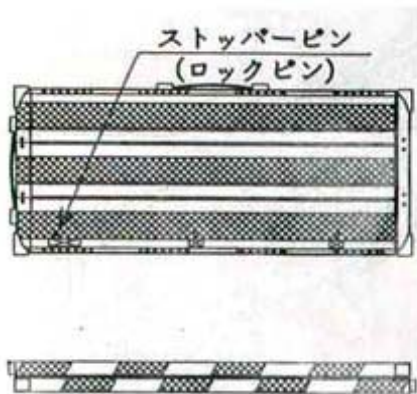

EA905MR - 1
(伸縮足場板)

アルミ製
伸長 1200mm
縮長 700mm
長さ調整 700mm・950mm・1200mm(3段階)
幅 306mm
厚さ 29mm
重量 3.6kg

表面に滑り止めテープ付
裏面には滑り止めゴム付

収納状態

伸長状態

[使用方法]

※ ストッパーピン (ロックピン) を指で押すことによって伸縮が可能になります。