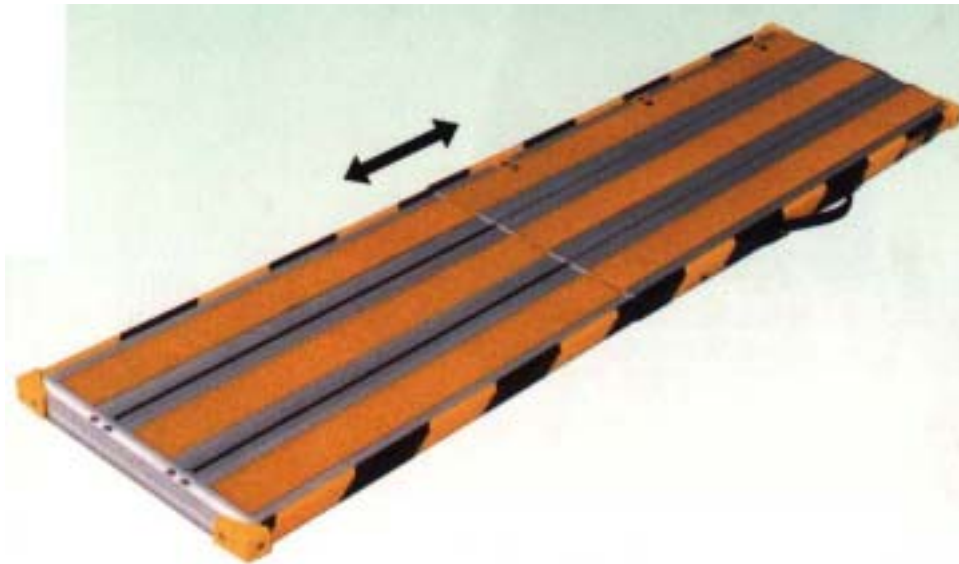

EA905MR - 1
(伸縮足場板)

アルミ製
伸長 1200mm
縮長 700mm
長さ調整 700mm・950mm・1200mm(3段階)
幅 306mm
厚さ 29mm
重量 3.6kg

表面に滑り止めテープ付
裏面には滑り止めゴム付

収納状態

伸長状態

[使用方法]

※ ストッパーピン (ロックピン) を指で押すことによって伸縮が可能になります。