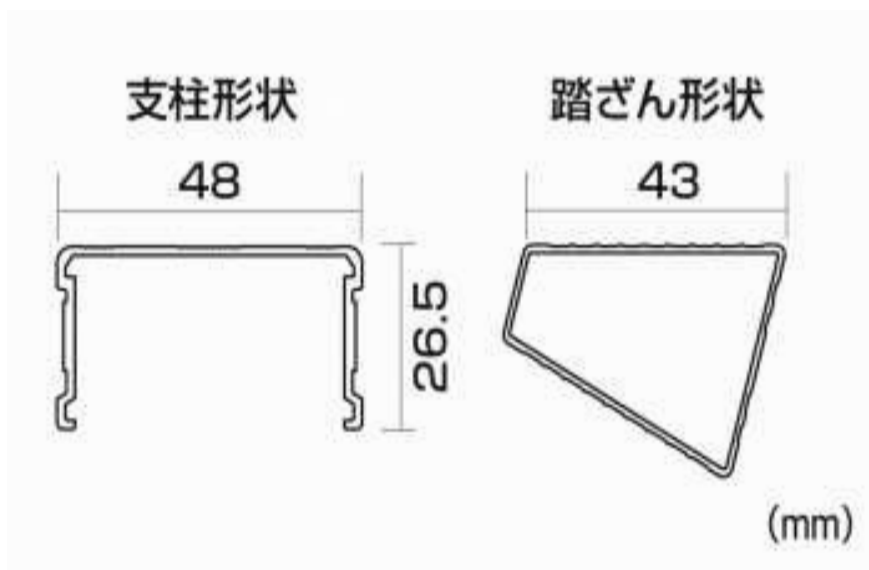

DXJ

スタッピー

モデルチェンジ

業界初！かがまずに立ったまま伸縮できる足場台

天場の高さ：0.60～1.18m

最大使用質量

100 kg

※アルマイトは支柱・天場のみ

EA905P-3A (使用イメージ)

EA905P-2A (収納状態)

EA905P-1A (段差設置状態)

両手で伸縮操作バー真ん中を引き上げれば4脚同時に伸縮することができます

伸縮操作バー端を引き上げれば
1脚伸縮することができます

伸縮操作バー真ん中を引き上げれば
2脚伸縮することができます

DXJ-W91209A (段差設置状態)
※掲載写真の段差は撮影のためのものです

上部にある横さん内の伸縮操作バーを
引き上げるだけで、簡単に伸縮できます

DXA-6908A収納状態

型 式	天場の高さm	天場寸法mm		設置寸法mm		保管収納寸法mm			質量kg	
		昇降面	長さ	昇降面[W]	長さ[D]	長さ	幅	奥行		
EA905P-1A	DXJ-6908A	0.60~0.91	300	825	417~473	1230~1419	890	420	180	7.5
EA905P-2A	DXJ-W6908A	0.60~0.91	420	825	537~593	1230~1419	890	540	180	8.3
EA905P-3A	DXJ-91209A	0.87~1.18	300	950	466~522	1519~1708	1015	470	195	9.1
EA905P-4A	DXJ-W91209A	0.87~1.18	400	950	566~622	1519~1708	1015	570	195	10.3

■ 特長

- 横さん内の伸縮操作バーを引き上げるだけで、簡単に伸縮できます
- 四脚すべて6mmピッチで脚の長さが調節でき、段差がある場所でもフラットな足場が確保できます
- DXJ-W6908A・W91209Aは天場の幅が広いワイドタイプ