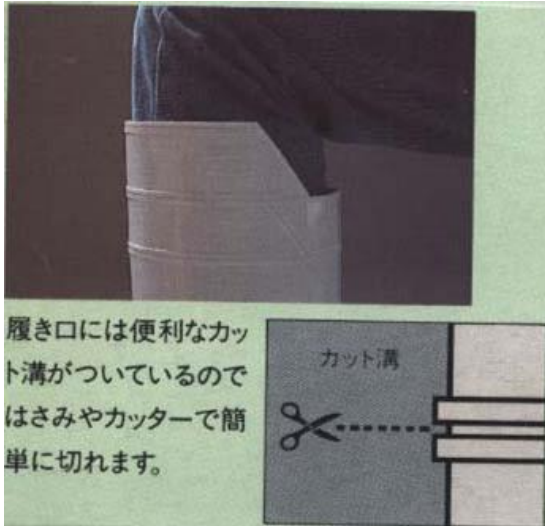

**EA910LJ-24～-29**  
 (耐油底長靴)

- 耐油、耐薬品、抗菌、防カビ
- 耐衝撃性、防滑性に優れている。
- ワイドトゥガードで指先を衝撃から守ります。

(靴底)

防滑性。滑りにくなっています。

廃番

品番	サイズ	全長
<del>EA910LJ-24</del>	<del>24cm</del>	<del>39.5cm</del>
EA910LJ-24.5	24.5cm	39.5cm
EA910LJ-25	25cm	40.0cm
EA910LJ-25.5	25.5cm	40.5cm
EA910LJ-26	26cm	41.5cm
EA910LJ-26.5	26.5cm	43.0cm
EA910LJ-27	27cm	43.0cm
EA910LJ-28	28cm	43.0cm
EA910LJ-29	29cm	43.5cm