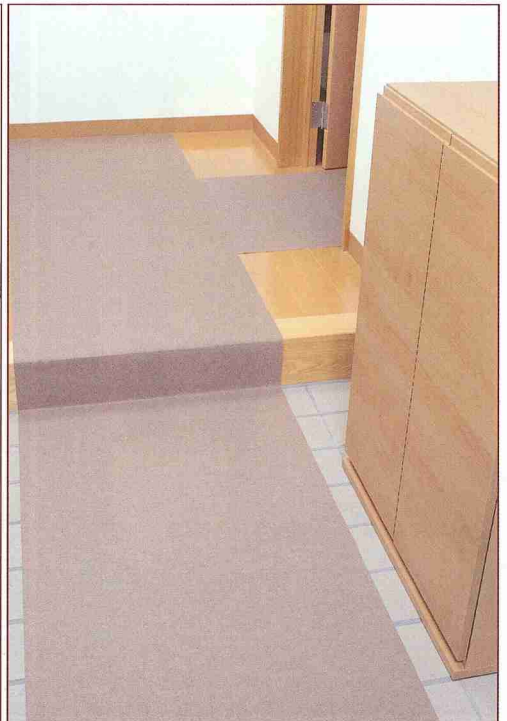

吸着養生シート階段・床用

表面：衝撃を吸収する柔軟なポリエステル生地
裏面：アクリル樹脂に特別な加工で吸着性をもたせています

(屋内用)

吸着のしくみ

吸盤作用!!

★★ 裏面吸着性で養生テープを貼る必要がありません ★★

●作業時間の短縮 ●ノリ残りの心配もありません

引越し/モノの搬入・搬出/リフォーム現場での養生に!

〈戸建用階段〉

〈オフィスビルの階段〉

〈玄関まわり〉

- 階段を上から下まで一気に養生
- 階段の凹凸にも柔軟に吸着

- 玄関のタタキからフロアまで一気に養生

特長

①吸着性が弱くなりましたら、濡れ雑巾で吸着部分を拭いてください。吸着性が復元します。

②スペースに合わせてハサミでカットでき、切り口がほつれません。

適応床材

木製床材	人工大理石	タイル	塩ビ床材	タタミ	カーペット
○	○	○	△	×	×

*吸盤が吸着する面には使用できます。

*白木・高級家具等への使用は避けてください。

★シートが吸着するのは…

吸盤がくっつくのと同じ原理です。目には見えないけれど、無数の気孔(泡)が開いていて、上から力が加わると空気が抜け真空状態になって『無数の吸盤』ができたようにくっつく仕組みです

製品1枚サイズ (mm)

巾 長さ
750 × 3400