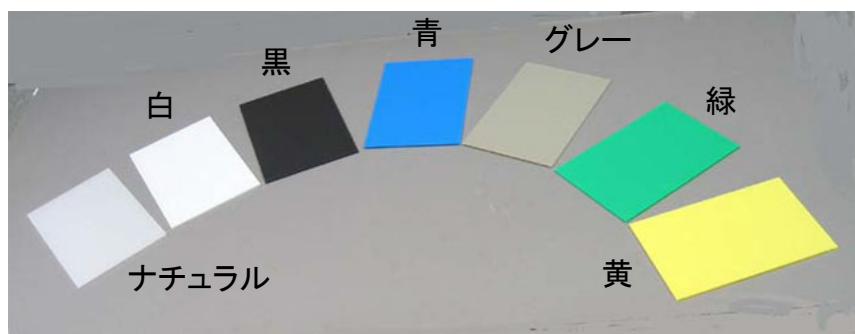

EA911BD-1~-18 プラダン

使用例:養生資材に

- 材質…ポリプロピレン
- 衝撃に強く繰り返し使用可能
- 断熱効果や遮音効果に優れています。
- 用途…移転・引越し時の建物への養生資材、ディスプレイボード、工作材料など

品番	カラー	サイズ [*] (mm) W×D×T	入数 (枚)	重量(g)
EA911BD-1	ナチュラル	600×450×4	5	162
EA911BD-2	白			
EA911BD-3	黒			
EA911BD-4	青			
EA911BD-5	グレー			
EA911BD-6	緑			
EA911BD-7	黄			
EA911BD-8	赤			
EA911BD-11	ナチュラル	910×300×4	5	163
EA911BD-12	白			
EA911BD-13	黒			
EA911BD-14	青			
EA911BD-15	グレー			
EA911BD-16	緑			
EA911BD-17	黄			
EA911BD-18	赤			