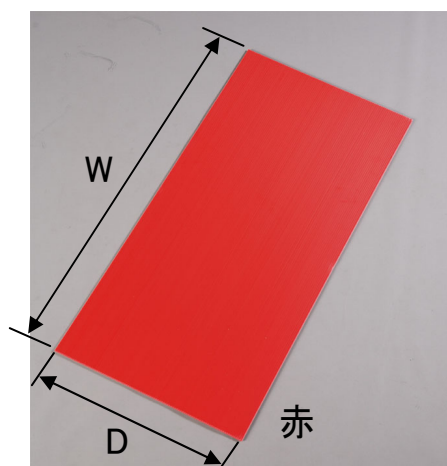

EA911BD-1~-18 プラダン

使用例:養生資材に

- 材質…ポリプロピレン
- 衝撃に強く繰り返し使用可能
- 断熱効果や遮音効果に優れています。
- 用途…移転・引越し時の建物への養生資材、ディスプレイボード、工作材料など

品番	カラー	サイズ [*] (mm) W×D×T	入数 (枚)	重量(g)
EA911BD-1	ナチュラル	600×450×4	5	162
EA911BD-2	白			
EA911BD-3	黒			
EA911BD-4	青			
EA911BD-5	グレー			
EA911BD-6	緑			
EA911BD-7	黄			
EA911BD-8	赤			
EA911BD-11	ナチュラル	910×300×4	5	163
EA911BD-12	白			
EA911BD-13	黒			
EA911BD-14	青			
EA911BD-15	グレー			
EA911BD-16	緑			
EA911BD-17	黄			
EA911BD-18	赤			