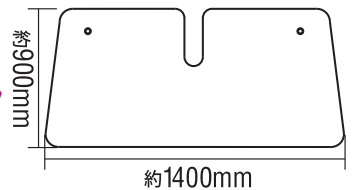

2倍の空気層で

強力断熱
&
消臭抗菌

強力断熱&UVカットで車内を守る!

装着イメージ

EA912-20B
PBW-20

Sサイズ

- 本体サイズ:約1300(W)×600(H)mm
- 材質:アルミニウム パウダーコート
- 吸盤:2コ
- 重さ:約300g
- パッケージサイズ:約200(W)×730(H)×70(D)mm
- JANコード:4906918207547

EA912-21B
PBW-21

Mサイズ

- 本体サイズ:約1300(W)×700(H)mm
- 材質:アルミニウム パウダーコート
- 吸盤:2コ
- 重さ:約350g
- パッケージサイズ:約200(W)×830(H)×70(D)mm
- JANコード:4906918207554

PBW-22

Lサイズ

- 本体サイズ:約1350(W)×800(H)mm
- 材質:アルミニウム パウダーコート
- 吸盤:2コ
- 重さ:約420g
- パッケージサイズ:約200(W)×930(H)×70(D)mm
- JANコード:4906918207561

EA912-22B
PBW-23

LLサイズ

- 本体サイズ:約1400(W)×900(H)mm
- 材質:アルミニウム パウダーコート
- 吸盤:2コ
- 重さ:約450g
- パッケージサイズ:約200(W)×1030(H)×70(D)mm
- JANコード:4906918207578