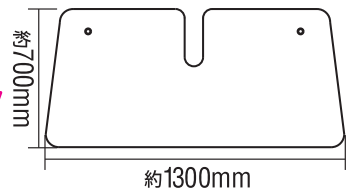

2倍の空気層で

強力断熱
&
消臭抗菌

強力断熱&UVカットで車内を守る!

装着イメージ

EA912-20B
PBW-20

Sサイズ

- 本体サイズ:約1300(W)×600(H)mm
- 材質:アルミニウム パウダーコート
- 吸盤:2コ
- 重さ:約300g
- パッケージサイズ:約200(W)×730(H)×70(D)mm
- JANコード:4906918207547

EA912-21B
PBW-21

Mサイズ

- 本体サイズ:約1300(W)×700(H)mm
- 材質:アルミニウム パウダーコート
- 吸盤:2コ
- 重さ:約350g
- パッケージサイズ:約200(W)×830(H)×70(D)mm
- JANコード:4906918207554

PBW-22

Lサイズ

- 本体サイズ:約1350(W)×800(H)mm
- 材質:アルミニウム パウダーコート
- 吸盤:2コ
- 重さ:約420g
- パッケージサイズ:約200(W)×930(H)×70(D)mm
- JANコード:4906918207561

EA912-22B
PBW-23

LLサイズ

- 本体サイズ:約1400(W)×900(H)mm
- 材質:アルミニウム パウダーコート
- 吸盤:2コ
- 重さ:約450g
- パッケージサイズ:約200(W)×1030(H)×70(D)mm
- JANコード:4906918207578