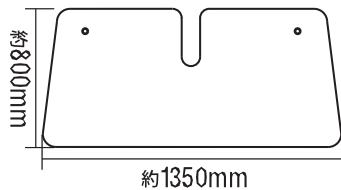

2倍の空気層で

強力断熱
&
消臭抗菌

強力断熱&UVカットで車内を守る!

装着イメージ

EA912-20B
PBW-20

Sサイズ

- 本体サイズ:約1300(W)×600(H)mm
- 材質:アルミニウム パウダーコート
- 吸盤:2コ
- 重さ:約300g
- パッケージサイズ:約200(W)×730(H)×70(D)mm
- JANコード:4906918207547

EA912-21B
PBW-21

Mサイズ

- 本体サイズ:約1300(W)×700(H)mm
- 材質:アルミニウム パウダーコート
- 吸盤:2コ
- 重さ:約350g
- パッケージサイズ:約200(W)×830(H)×70(D)mm
- JANコード:4906918207554

PBW-22

Lサイズ

- 本体サイズ:約1350(W)×800(H)mm
- 材質:アルミニウム パウダーコート
- 吸盤:2コ
- 重さ:約420g
- パッケージサイズ:約200(W)×930(H)×70(D)mm
- JANコード:4906918207561

EA912-22B
PBW-23

LLサイズ

- 本体サイズ:約1400(W)×900(H)mm
- 材質:アルミニウム パウダーコート
- 吸盤:2コ
- 重さ:約450g
- パッケージサイズ:約200(W)×1030(H)×70(D)mm
- JANコード:4906918207578