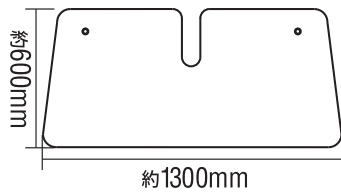

2倍の空気層で

強力断熱
&
消臭抗菌

強力断熱&UVカットで車内を守る!

装着イメージ

EA912-20B
PBW-20

Sサイズ

- 本体サイズ:約1300(W)×600(H)mm
- 材質:アルミニウム パウダーコート
- 吸盤:2コ
- 重さ:約300g
- パッケージサイズ:約200(W)×730(H)×70(D)mm
- JANコード:4906918207547

EA912-21B
PBW-21

Mサイズ

- 本体サイズ:約1300(W)×700(H)mm
- 材質:アルミニウム パウダーコート
- 吸盤:2コ
- 重さ:約350g
- パッケージサイズ:約200(W)×830(H)×70(D)mm
- JANコード:4906918207554

PBW-22

Lサイズ

- 本体サイズ:約1350(W)×800(H)mm
- 材質:アルミニウム パウダーコート
- 吸盤:2コ
- 重さ:約420g
- パッケージサイズ:約200(W)×930(H)×70(D)mm
- JANコード:4906918207561

EA912-22B
PBW-23

LLサイズ

- 本体サイズ:約1400(W)×900(H)mm
- 材質:アルミニウム パウダーコート
- 吸盤:2コ
- 重さ:約450g
- パッケージサイズ:約200(W)×1030(H)×70(D)mm
- JANコード:4906918207578