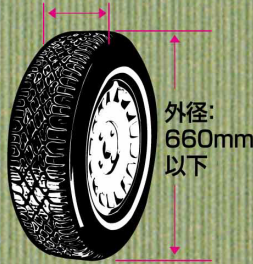

ワゴンR、ムーヴ、ライフ、ekワゴン、etc

参考タイヤサイズ

165/50R15 155/65R14
165/55R14 155/65R13

EA912A-6

TC-02

普通車用

使用時サイズ

直径:670mm

高さ:820mm

タイヤ幅:195mm以下

参考車種

ヴィッツ、カローラ、マーチ、フィット、デミオ、コルト、etc

参考タイヤサイズ

195/50R16 185/55R15
195/65R15 185/60R15

EA912A-7

TC-03

ミニバン用

使用時サイズ

直径:770mm

高さ:1000mm

タイヤ幅:225mm以下

参考車種

アルファード、エスティマ、エルグランド、エリシオン、オデッセイ、MPV、etc

参考タイヤサイズ

参考車種

ランドクルーザー、プラド、ハイラックスサーフ、パジェロ、etc

参考タイヤサイズ

275/60R18 265/60R18
275/65R17 265/65R17

- 仕様:商品重量:約170g
- 商品サイズ:約(直径)580×(高さ)760mm
- 材質表示:ポリエステル
- 紐付き、コードロック付き
- タイヤ位置確認シール付き
- パッケージサイズ:W150×H370×D30mm
- カートン入り数:30
- JANコード:4906918204003
- ITFコード:0304906918204000
- 標準価格:オープンプライス