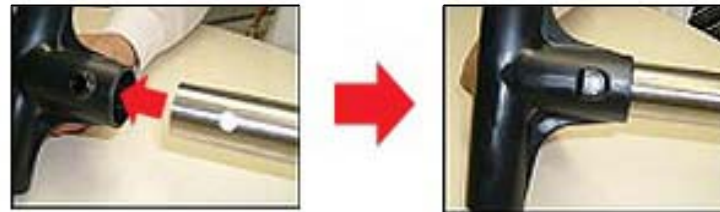

品番	サイズ(mm)			重量	適合サイズ		
	幅	奥行	高さ		タイヤ幅	タイヤ外径	適用車
EA912AB-45	450	300	1080	3.5kg	160mm以下	485～550mmまで	軽自動車
EA912AB-60	590	360	1270	3.7kg	235mm以下	500～675mmまで	普通自動車
EA912AB-70	710	450	1440	4.5kg	290mm以下	675～805mmまで	RV車

(タイヤラック)

ネジ止め不要！はめ込むだけの簡単組み立て！！

積載均等耐荷重...120kg
 材質...パイプ:ステンレス
 ジョイント:ABS樹脂
 紫外線によるタイヤの劣化や
 ほこり等による汚れを防止する
 タイヤカバー付(ポリエステル製)
 タイヤを4本まで収納可能

(使用例)