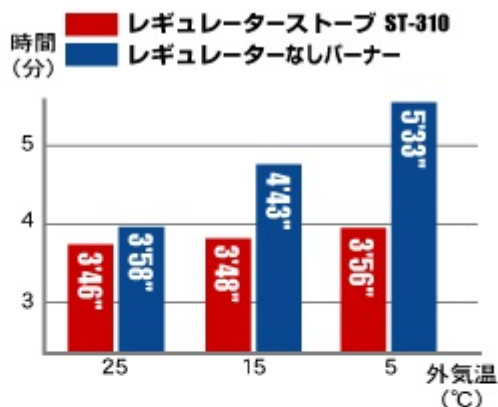

### 朝、晩、早春、晩秋の低温時に強い!

外気の冷えによるボンベの冷却に影響されことなく、つねに高出力を発揮。※1

### 連続した調理に強い!

ドロップダウンによる火力低下がなく、長時間の高出力を実現。※2

### 生ガスが出にくい!

使用中、不意にボンベを傾けたり、振ったりしても生ガスが発生しにくく安全です。

※1 気温5℃以上、無風状態での燃焼データより

※2 気温25℃無風状態で点火後から10分間の燃焼データによるもので約10分以上はドロップダウンがみられる。

水1ℓ、外気温の違いによる沸騰時間の変化。※当社実験室データによる。

ST-760