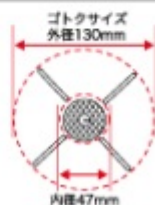

2015
NEW
product

レギュレーターストーブ用

マルチケース ST-3103

レギュレーターストーブ、専用ウインドスクリーン、その他小物もまとめて収納できます。

新開発

マイクロレギュレーター搭載!

PAT.P

火力が落ちにくい!

※1※2

■マイクロレギュレーターの効果

内蔵されたマイクロレギュレーターにより連続使用時や低温時のボンベ内の圧力低下に影響されにくく安定した火力を発揮します。

朝、晩、早春、晩秋の低温時に強い!

外気の冷えによるボンベの冷却に影響されことなく、つねに高出力を発揮。※1

連続した調理に強い!

ドロップダウンによる火力低下がなく、長時間の高出力を実現。※2

生ガスが出にくい!

使用中、不意にボンベを傾けたり、振ったりしても生ガスが発生しにくく安全です。

※1 気温5℃以上、無風状態での燃焼データより

※2 気温25℃無風状態で点火後から10分間の燃焼データによるもので約10分以上はドロップダウンがみられる。

水1ℓ、外気温の違いによる沸騰時間の変化。※当社実験室データによる。

燃料は経済的なカセットガス

マイクロレギュレーター効果を十分発揮させるため、SOTOパワーガスST-760のご使用をおすすめします。

EA913BF-2