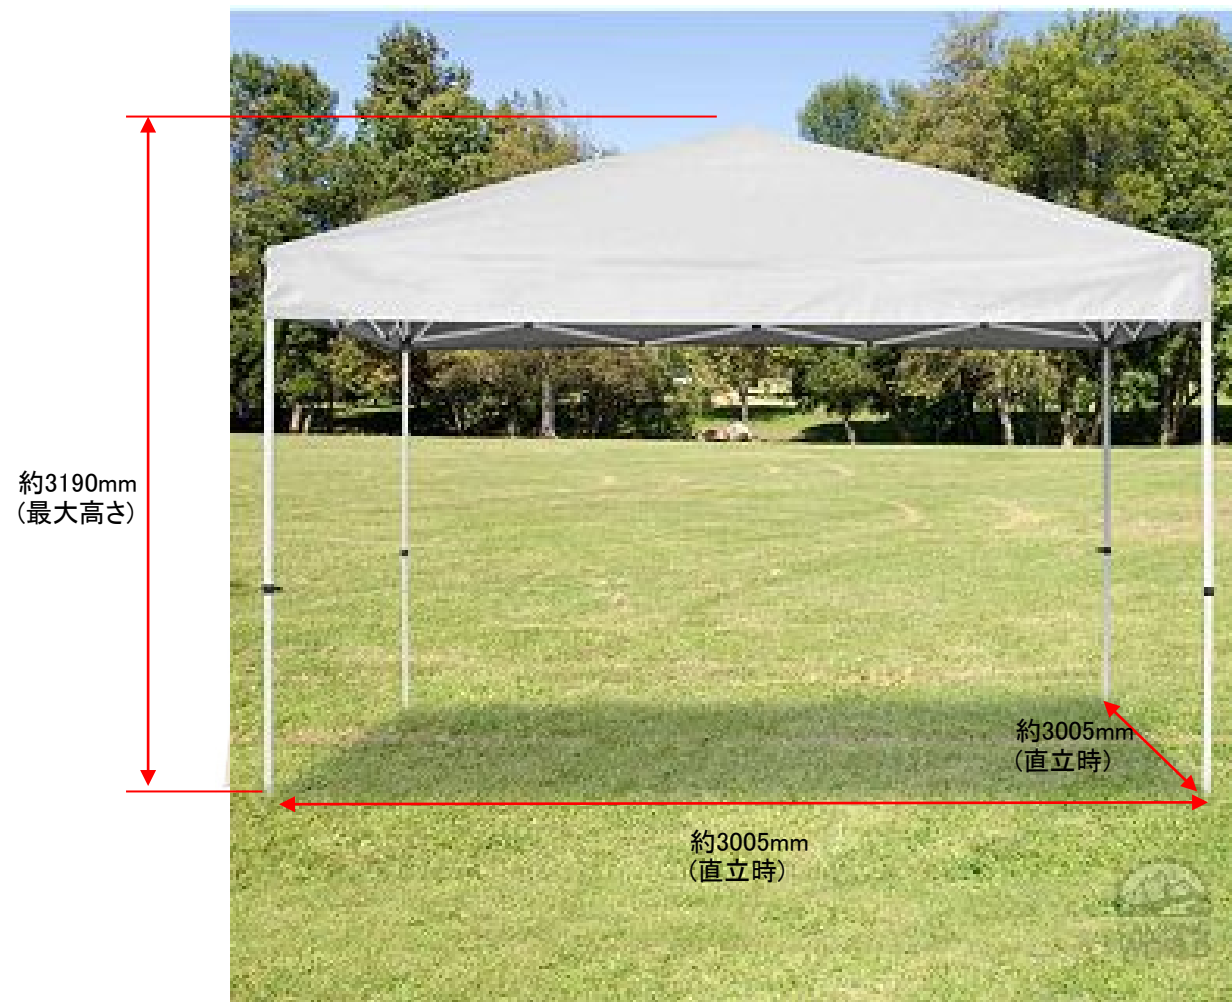

# EA915-22 四脚テント

## <脚3段伸縮式>

脚長さは、約1270mmを基本とし、  
1段伸ばすと、脚長さ 約1920mm、  
2段伸ばすと、脚長さ 約2020mm、  
3段伸ばすと、脚長さ 約2120mm  
に調整できます