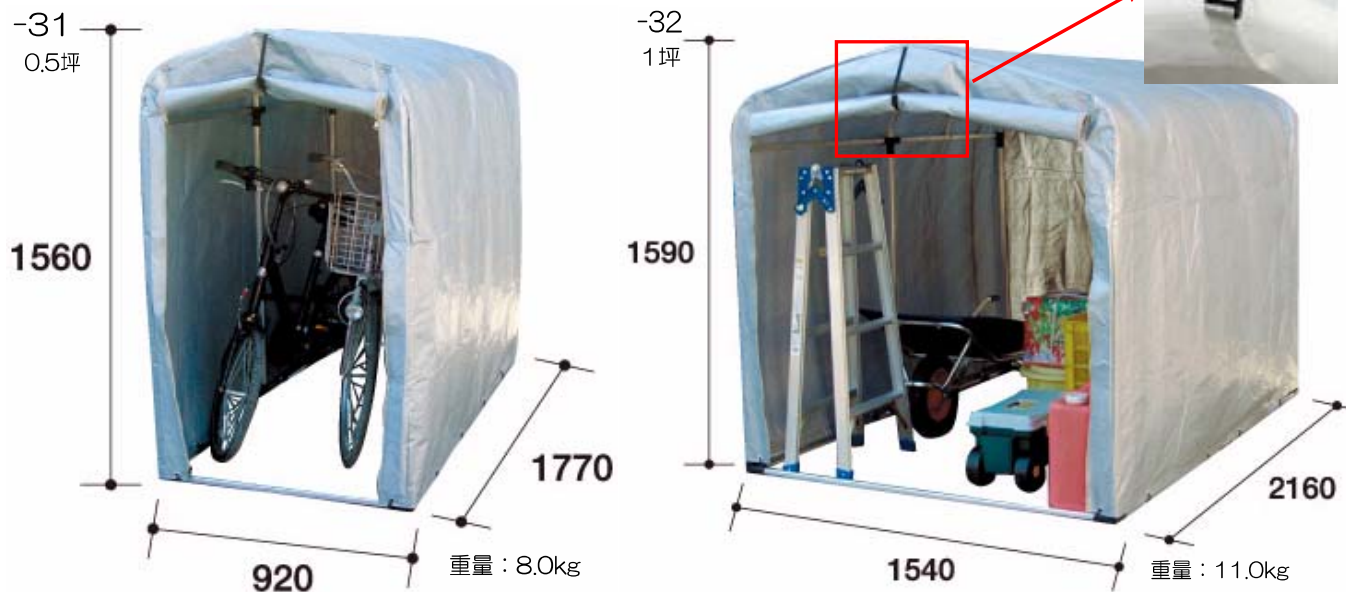

EA915-31、-32 簡易物置きハウス

自転車・バイク・タイヤ等収納に最適！

出入口は巻き上げ方式。
ワンタッチ式バンドで
止めることができます。

組み立て簡単

特長

- **軽くて丈夫！**
アルミフレームを使用していますので、サビに強く大変軽量で、組み立てた後でも大人一人で簡単に移動させることができます。
- **組み立て簡単**
フレームはつなげてネジ止めするだけですから特別な工具は必要ありません。シートが一体加工されているので、シート張り作業が楽です。
- **設置場所を選びません！**
路面がアスファルトでも土でも対応できるように固定金具を2種類同封しています。
- **ワンタッチバンド、ゴムバンド付**
入り口を開けている時に邪魔にならないようにワンタッチ式バンドでとめることができます。また、フレームとカバーの固定はワンタッチゴムバンドで取付簡単です。

仕様

- 材質...骨組：アルミ
シート：ポリエチレン
- テント生地はUVカットシートを採用しています。
- 物置としてもお使いいただけます。

ゴムバンド

固定金具

土用

コンクリート・アスファルト用