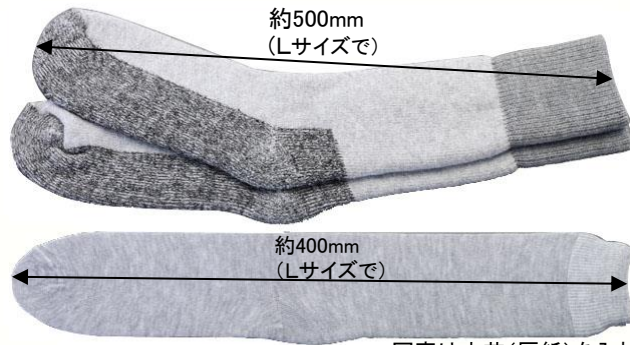

防寒ソックス(インナー付)

品番	サイズ
EA915GG-61	M
EA915GG-62	L
EA915GG-63	XL

廃番

◆特長

- 内側がパイル編になっていて快適な履き心地
- まめができにくく、湿気を逃し、爽快。
- インナー靴下付

◆材質

本体…ウール、ナイロン、アクリル混紡
インナー…ポリプロピレン

写真は中芯(厚紙)を入れて撮影しています

◆参考サイズ(Lサイズで)

	重量
本体	156g
インナー	34g