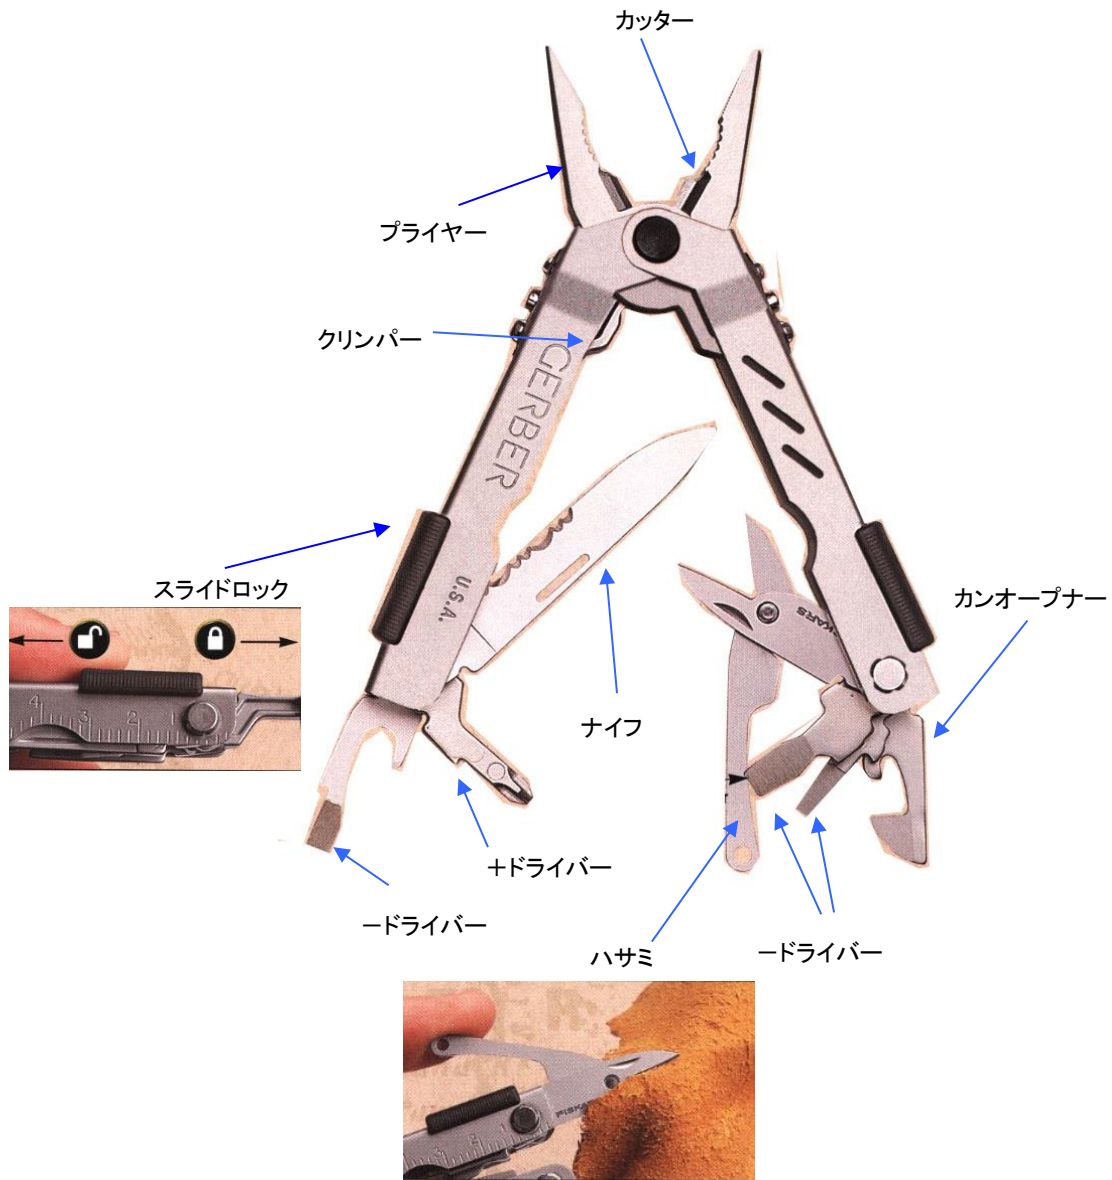

EA916DB-22(マルチプライヤー)

全長 143mm 幅 30mm
重さ:218g 切断能力:1.8mm

繊維やデニム地のカットに