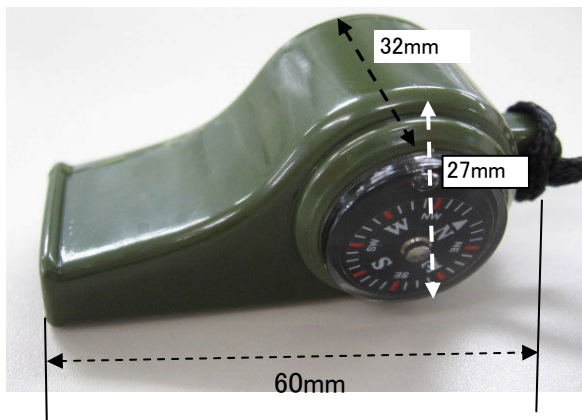

EA916XK-11A

ホイッスル

片側に温度計、もう片側にコンパスがついています。

(コンパス)