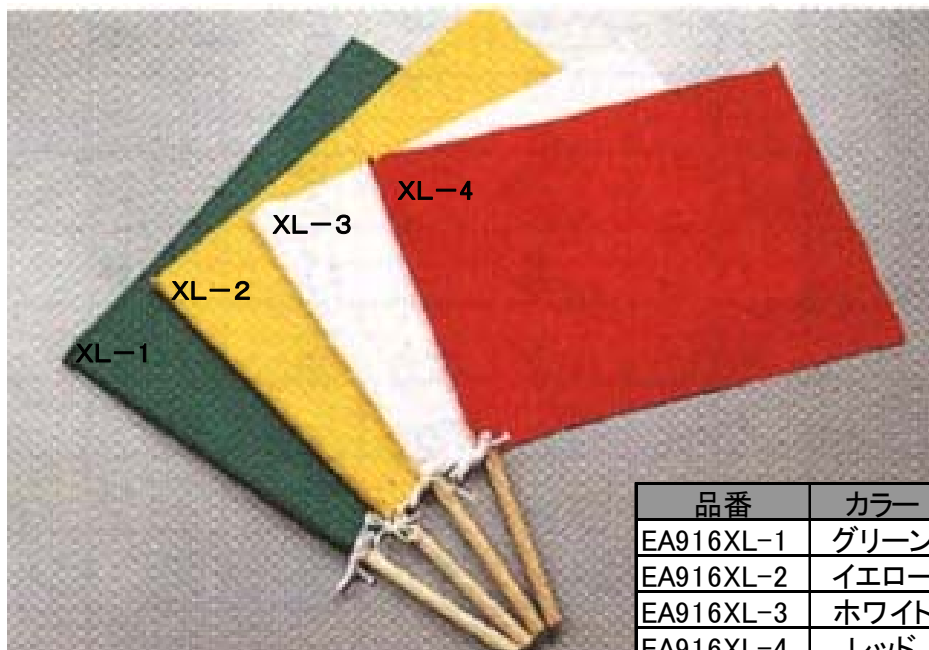

## EA916XL-1～-4

(手旗)

- 旗サイズ 300X400mm
- 旗材質 綿
- 木製ハンドル長  $\phi 13 \times 440\text{mm}$

品番	カラー
EA916XL-1	グリーン
EA916XL-2	イエロー
EA916XL-3	ホワイト
EA916XL-4	レッド