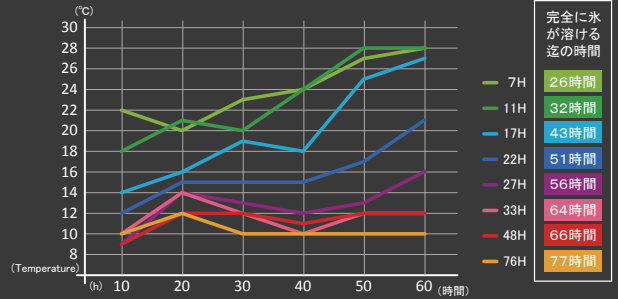

SHINWA

保冷試験済み

室温26°Cの状態、内容量に対して約30%の板状氷をクーラーボックス内に入れ、ボックス内の温度の変化と、完全に氷が溶けるまでの時間を測定。

※天候状況などによって、溶けるまでの時間は異なります。

ホリデーランドクーラー

メーカーコード No.4905310

材質 ポリプロピレン (PP) 発泡スチロール

カラー

ホワイト

ブルー

ホリデーランドクーラー7H

J A N : 060118 / 060125
 カラー: ホワイト/ブルー
 入数: 12
 製品サイズ: 約W33.6×D19.3×H24.4cm
 内寸: (下部) 約W26×D13×H19.5cm
 製品重量: 約1.48kg
 容量: 約7ℓ
 収納目安: 350ml 缶/8本
 500ml ペットボトル/横にして4本
 1.5ℓ, 2ℓ ペットボトル/-
 水抜き栓: なし
 付属品: ショルダーベルト1本
 梱包サイズ: 約W68×D58×H52.3cm
 (0.20627m)
 梱包重量: 約19.8kg

ホリデーランドクーラー11H

J A N : 060132 / 060149
 カラー: ホワイト/ブルー
 入数: 9
 製品サイズ: 約W39.2×D22.2×H27.1cm
 内寸: (下部) 約W31×D15×H20.5cm
 製品重量: 約1.95kg
 容量: 約11ℓ
 収納目安: 350ml 缶/最大12本
 500ml ペットボトル/最大7本
 1.5ℓ, 2ℓ ペットボトル/横にして2本
 水抜き栓: あり
 付属品: ショルダーベルト1本
 梱包サイズ: 約W66.2×D40×H48.7cm
 (0.22429m)
 梱包重量: 約19.2kg