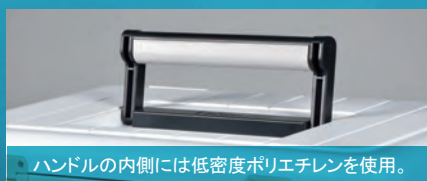

ビス留めしっかり。安心の日本製。

一つ一つ丁寧な手作業

長時間持っいても疲れにくい

ソフトな握り心地のグリップ

※48H, 76H は付いていません。

ハンドルの内側には低密度ポリエチレンを使用。

溶けた氷はラクラク排水

排水できる水抜き栓

※7H は付いていません。

肩に担いで
持ち運び便利
ショルダーベルト

7H
11H
17H
22H
27H
33H
48H
76H

移動ラクラク
キャスター &
サイドハンドル

7H
11H
17H
22H
27H
33H
48H
76H

冷気を逃がさず、
取り出し便利
取り出し口付き

7H
11H
17H
22H
27H
33H
48H
76H

丈夫で錆びない
ステンレス
バックル