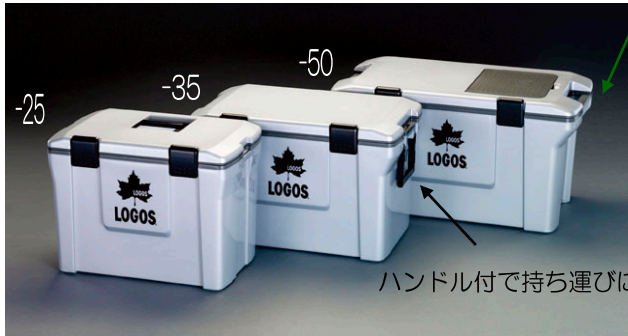

## 保冷ボックス

レジャーやスポーツで大活躍！

固定ハンドルで持ちやすさ抜群！

ハンドル付で持ち運びに便利！

(中身)

製品の裏には水抜き栓がついているので、簡単に水抜きが出来ます。

品番	容量	サイズ(幅×奥行×高さ)(mm)		重量
		外寸	内寸	
EA917AN-25	25L	492×278×366	426×218×286(裏蓋の内寸含む:300)	2.9kg
EA917AN-35	35L	578×318×366	485×255×286(裏蓋の内寸含む:300)	3.8kg
EA917AN-50	50L	706×384×376	545×310×300(裏蓋の内寸含む:308)	5kg

-50には小窓がついているので、出し入れ便利です。

- ・材質…本体：ポリプロピレン、取手、ロック部：ABS樹脂
- ・ショルダーベルト付(-25、-35のみ)
- ・水抜き栓付
- ・フタは取外しが可能です

### ●容量の目安

品番	ペットボトル		缶
	1.5ℓ	2ℓ	350ml
-25	4本	4本	40本
-35	-	10本	53本
-50	-	18本	98本