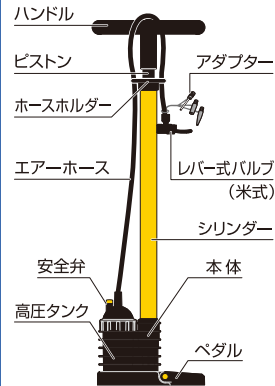

自動車・自転車用ポンプ

■ 多用途に使用できる各種アダプター

● 自動車のタイヤに

● 自転車のタイヤに

● ボール、レジャー用品に

※ご使用になる前に、必ず本体ラベルに記載されている使いかたと注意事項を読んでお使いください。本書は大切に保管してください。

No. 1910 イエロー

各部の名称