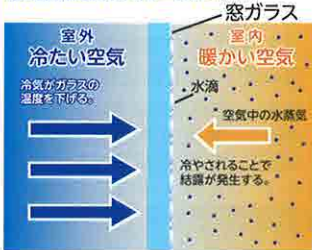

床面に垂れ落ちた水分によって汚れが付着

汚れ

カビ

悪臭

結露の水だれは汚れやカビ・臭いなどの原因になります。また、水に濡れたまま放置した場合、床面の木部を腐らせたり、鉄をサビさせたりすることもあります。

結露による水だれを抑制します。

水滴が大きく水だれしている。

水滴が小さいから水だれしにくい。

結露と水だれ防止のメカニズム

空気が温度の低い物体に冷やされ物体の表面に水滴が付着する現象を結露といいます。例えば、冬期の窓ガラスの表面などに見られる現象です。(図1) 結露は少しずつ大きくなり、水だれしやすくなります。(図2) 本品を使用すると、窓ガラスの表面に発生した水滴が小さくとどまり、水だれしにくくなります。(図3)

結露発生のメカニズム(図1)

結露の水だれ防止のメカニズム

用途

使える面 平滑な窓ガラス

使えない面 すりガラス、凹凸ガラス、模様ガラス、自動車のガラス、メガネ、鏡(視界の確保が必要な部分)、浴室のガラス、樹脂製ガラス、壁・塗装面などのガラス以外の面

特長

- 平滑な窓ガラスを拭くだけで、室内側の窓ガラスに発生した結露による水だれを抑制します。
 - ウエットシートはガラス面の汚れも落とします。
 - 水だれ抑制効果は約30日間持続します。
- ※**ご注意** この商品は、結露の発生を抑制するものではなく、結露による水だれを抑制するものです。

使用方法

スプレーの場合

使用の目安
1m²あたり約6回噴射

- ① ガラス面の汚れがひどい場合はあらかじめ中性洗剤などで落とし、乾かします。
- ② スプレーのノズル部分を「霧」に合わせ、30cmほど離してガラス面にスプレーします。
- ③ 布などで薄く均一に塗り伸ばした後、すぐに乾いた布で拭き取ります。
- ④ 使用後はノズルを「閉」にします。

ウエットシートの場合

使用の目安
1m²あたり1枚

- ① ガラス面の汚れがひどい場合はあらかじめ中性洗剤などで落とし、乾かします。
- ② パッケージおもて面のシールを開けて、一枚ずつ取り出します。
- ③ 窓ガラスをシートで拭いた後、乾いた布で拭きあげます。
- ④ 使用後は乾燥を防ぐため、おもて面のシールをしっかり閉めます。