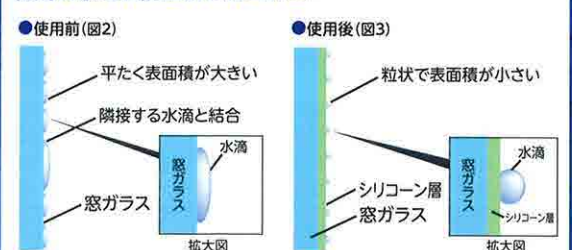

床面に垂れ落ちた水分によって汚れが付着

汚れ

カビ

悪臭

結露の水だれは汚れやカビ・臭いなどの原因になります。また、水に濡れたまま放置した場合、床面の木部を腐らせたり、鉄をサビさせたりすることもあります。

結露による水だれを抑制します。

水滴が大きく水だれしている。

水滴が小さいから水だれしにくい。

結露と水だれ防止のメカニズム

空気が温度の低い物体に冷やされ物体の表面に水滴が付着する現象を結露といいます。例えば、冬期の窓ガラスの表面などに見られる現象です。(図1) 結露は少しずつ大きくなり、水だれしやすくなります。(図2) 本品を使用すると、窓ガラスの表面に発生した水滴が小さくとどまり、水だれしにくくなります。(図3)

結露発生のメカニズム(図1)

結露の水だれ防止のメカニズム

用途

使える面 平滑な窓ガラス

使えない面 すりガラス、凹凸ガラス、模様ガラス、自動車のガラス、メガネ、鏡(視界の確保が必要な部分)、浴室のガラス、樹脂製ガラス、壁・塗装面などのガラス以外の面

特長

- 平滑な窓ガラスを拭くだけで、室内側の窓ガラスに発生した結露による水だれを抑制します。
 - ウエットシートはガラス面の汚れも落とします。
 - 水だれ抑制効果は約30日間持続します。
- ※**ご注意** この商品は、結露の発生を抑制するものではなく、結露による水だれを抑制するものです。

使用方法

スプレーの場合

使用の目安
1m²あたり約6回噴射

- ① ガラス面の汚れがひどい場合はあらかじめ中性洗剤などで落とし、乾かします。
- ② スプレーのノズル部分を「霧」に合わせ、30cmほど離してガラス面にスプレーします。
- ③ 布などで薄く均一に塗り伸ばした後、すぐに乾いた布で拭き取ります。
- ④ 使用後はノズルを「閉」にします。

ウエットシートの場合

使用の目安
1m²あたり1枚

- ① ガラス面の汚れがひどい場合はあらかじめ中性洗剤などで落とし、乾かします。
- ② パッケージおもて面のシールを開けて、一枚ずつ取り出します。
- ③ 窓ガラスをシートで拭いた後、乾いた布で拭きあげます。
- ④ 使用後は乾燥を防ぐため、おもて面のシールをしっかり閉めます。