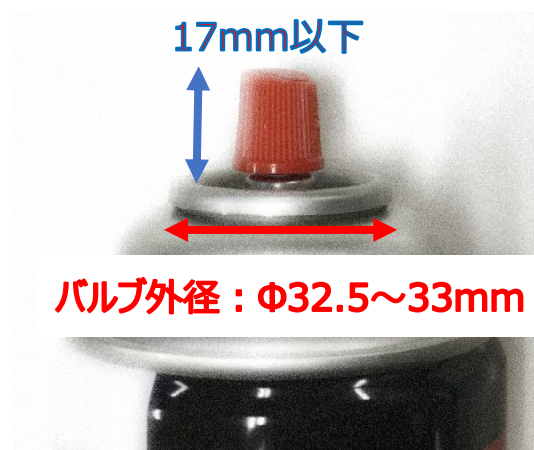

バルブから押しボタン最上部までの高さ

スプレーガンを上から押さえながらスライドして装着

(注)

スプレー缶バルブにしっかりと固定される為にキツめのサイズ設定となっています。
勢いよくスライドしすぎるとバルブから滑って押しボタンが破損してしまう場合があるので
ガンを上からしっかりと押さえながらゆっくりスライドして装着して下さい。