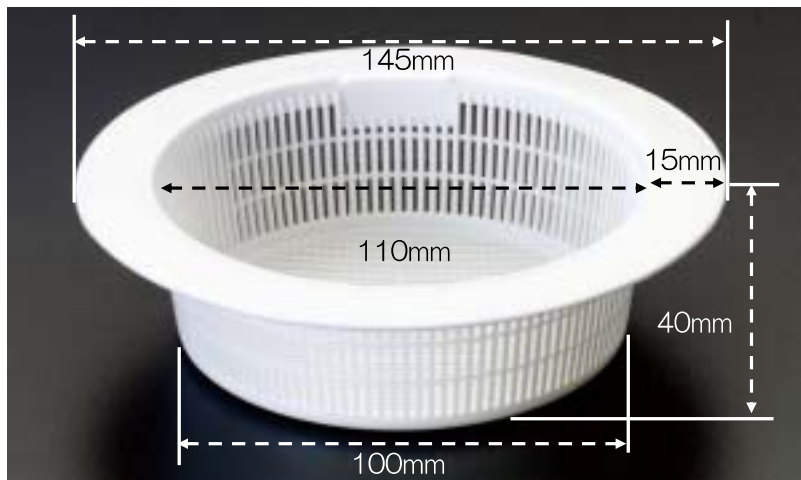

## [流し台用]ゴミキャッチャー

ほとんどのキッチンで使える浅型タイプ!

細かなメッシュがゴミをしっかりキャッチ!

つまみ付でゴミ捨て簡単

- ・材質...ポリエチレン
- ・重量...30g
- ・耐熱温度...約90