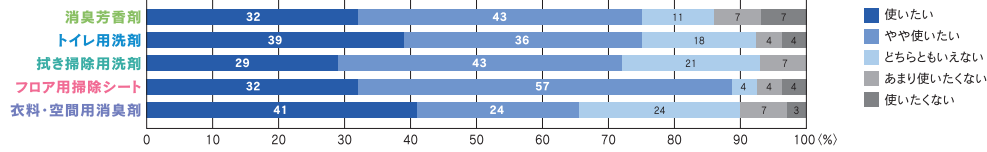

使用後の評価 多くのお客様から「継続して使用したい」との声を頂いています！

お声をお聞かせください

消臭芳香剤

今まで施設で気になっていた様々な不快なニオイが解決された。(特別養護老人ホーム スタッフ様)

狭い空間では香りが強く感じたが、便臭尿臭のニオイは軽減されたと思う。(グループホーム スタッフ様)

トイレ用洗剤

鼻にツンとくる刺激臭がなく爽やかな香りがしてトイレ掃除がしやすい。(特別養護老人ホーム スタッフ様)

香りがきつすぎず、便などの汚れ落ちが良い。(特別養護老人ホーム スタッフ様)

衣料・空間用消臭剤

車のシートについた尿臭がなかなか取れず困っていたのが、ほとんど気にならないレベルまでニオイがなくなった。(デイサービス スタッフ様)

香りが強くないのに空間がスッキリする。閉えるなら空気の入れ替えをした感じ。(特別養護老人ホーム スタッフ様)

拭き掃除用洗剤

ほのかな香りで気分が上がった。噴射量が多くストレスなく拭けた。(デイサービス スタッフ様)

ひどい汚れを落とすのは大変だが、定期的に掃除する箇所には泡が残ることなく使えて良かった。(特別養護老人ホーム スタッフ様)

フロア用掃除シート

幅が広く、床面の掃除が早く終わって良かった。香りも部屋の生活を抑えていたと思う。(障害者施設 スタッフ様)

厚手のシートに液がたっぷり浸されており、汚れもよく落ちた。(デイサービス スタッフ様)

※24年4月花王調べ(消臭芳香剤、トイレ用洗剤、拭き掃除用洗剤、フロア用掃除シート：N=28/衣料・空間用消臭剤：N=29) 対象：尿臭・便臭悩みのある介護施設

目付・梱内容

品名	目付	梱内容	サイズ(mm)／重量 (高さ×幅×奥行)	JANコード
パワフル消臭ストロング 消臭芳香剤	200mL	12コ	個 65×122×45 260g	4 901301 447210
			梱 75×380×190 3.3kg	
パワフル消臭ストロング トイレ用洗剤	4.5L	4本	個 290×209×143 4.6kg	4 901301 447180
			梱 317×446×307 19.6kg	
トイレ・レストルームクリーナー つめかえスプレー 業務用	400mL	12本	個 204×100×64 74g	4 901301 507006
			梱 216×396×206 1.1kg	
パワフル消臭ストロング 拭き掃除用洗剤	4.5L	4本	個 289×210×146 4.7kg	4 901301 447173
			梱 315×446×307 19.9kg	
設備洗浄剤 業務用 つめかえスプレー 容器	600mL	6本	個 206×99×99 89g	4 901301 500625
			梱 220×310×210 0.7kg	
パワフル消臭ストロング フロア用掃除シート	30枚 (10枚×3袋)	4袋	個 165×240×130 1.3kg	4 901301 447203
			梱 189×506×276 5.9kg	
クイックルワイパー ワイド 業務用	1セット	6コ	個 55×560×115 0.7kg	4 901301 404992
			梱 188×576×251 4.8kg	
パワフル消臭ストロング 衣料・空間用消臭剤	2L	6本	個 240×145×114 2.1kg	4 901301 447197
			梱 275×363×316 13.3kg	
リセッシュ除菌EX 業務用 専用つめかえ容器 共通	370mL	12本	個 196×110×62 65g	4 901301 362834
			梱 211×318×266 1.1kg	

※商品写真以外の画像は、他の印刷物やWEBサイト等での無断使用を禁じます。 ※この販売レポートに記載したデータ等は、当社調査結果によるものです。 ※パワフル消臭ストロングは花王の商標です。

介護施設の
尿臭・便臭に!