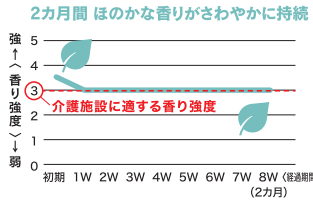

● シリーズで使うことで香りの統一感が感じられ、より心地よい空間へ

シリーズトータルで施設全体のニオイ悩みにアプローチ

消臭芳香剤

ニオイが気になる居室やトイレ、玄関などに

置くだけ消臭！効果長続き
(使用の目安:約1.5カ月～2カ月間)

モデル尿臭・便臭の強度

香り持続性

※花王調べ、6畳の部屋を想定したモデル空間(換気なし)に評価品を置いて30分経過後、ろ紙にモデル便臭・尿臭を落下し床面に置く。この時、評価品を置くモデル便臭・尿臭のみを置いた同じ広さの空間を用意する。評価品を置いていない空間のニオイが検知できる～はつきりとおうレベルになった時、それぞれの空間のニオイを比較した。