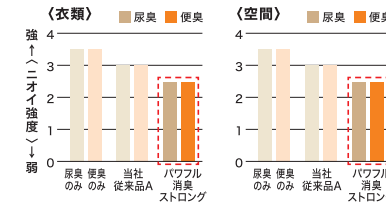

99%除菌
ウイルス除去

※すべての菌・ウイルスを除去するわけではありません。

*エンペロープタイプのウイルス1種で効果を検証。

(別売)

衣料・空間用消臭剤

頻繁に洗えないベッドリネンや、空間の消臭に

布製品も空間も手軽にニオイケア！

モデル尿臭・便臭の強度

※花王調べ、ニオイが検知できる～はつきりとおうレベルになる量のモデル便臭・尿臭を綿タオルに滴下し、標準使用量の評価品をフタし、直後にそれぞれのニオイを比較した。

※花王調べ、6畳の部屋を想定したモデル空間において、ろ紙にモデル便臭・尿臭を落下して床面に置く。空間のニオイが検知できる～はつきりとおうレベルになった時を初期として、標準使用量の評価品を空間にスプレーし、5分後にそれぞれのニオイを比較した。

99%除菌
ウイルス除去

※すべての菌・ウイルスを除去するわけではありません。布上での効果。

*エンペロープタイプのウイルス1種で効果を検証。

(別売)