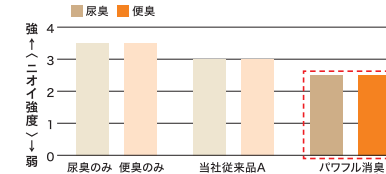

※花王調べ、評価品を室温(常時換気)にて対象期間保管し、評価時のみ密閉空間(2.7㎡)で1時間揮散させて香り強度を確認した。

拭き掃除用洗剤

壁・床や、手すり・ドア・テーブル・イスなどの清掃に

**お掃除と消臭、
除菌※・ウイルス除去※*を1度に！**

モデル尿臭・便臭の強度

※花王調べ、6畳の部屋を想定したモデル空間において、床面にモデル便臭・尿臭を落下し、空間のニオイが検知できる～はつきりとおうレベルになった時を初期として、標準使用量の評価品をフタしたタオルで床面を拭き、直後にそれぞれの空間のニオイを比較した。

99%除菌
ウイルス除去

※すべての菌・ウイルスを除去するわけではありません。

*エンペロープタイプのウイルス1種で効果を検証。

フロア用掃除シート

共用スペースや居室の床の清掃に

準備・片付けの手間なく清掃！

モデル尿臭・便臭の強度

※花王調べ、6畳の部屋を想定したモデル空間において、合板の上モデル便臭・尿臭を落下し、空間のニオイが検知できる～はつきりとおうレベルになった時を初期として、クイックルワイパー作業用本体にセットした評価品で合板の上を一往復拭き、直後にそれぞれの空間のニオイを比較した。