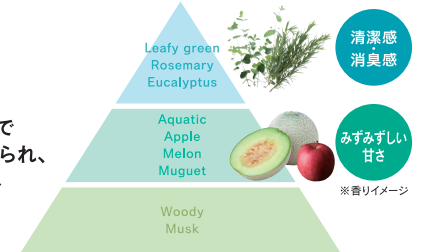

● シリーズで使うことで香りの統一感が感じられ、より心地よい空間へ

シリーズトータルで施設全体のニオイ悩みにアプローチ

消臭芳香剤

ニオイが気になる居室やトイレ、玄関などに

置くだけ消臭！効果長続き
(使用の目安:約1.5カ月～2カ月間)

モデル尿臭・便臭の強度

香り持続性

※花王調べ、6畳の部屋を想定したモデル空間(換気なし)に評価品を置いて30分経過後、ろ紙にモデル便臭・尿臭を落下し床面に置く。この時、評価品を置くモデル便臭・尿臭のみを置いた同じ広さの空間を用意する。評価品を置いていない空間のニオイが検知できる～はつきりとおうレベルになった時、それぞれの空間のニオイを比較した。