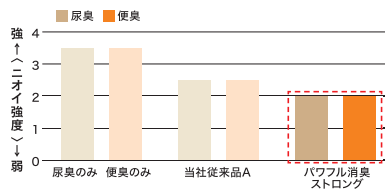

99%除菌
ウイルス除去

※すべての菌・ウイルスを除去するわけではありません。

*エンペロープタイプのウイルス1種で効果を検証。

フロア用掃除シート

共用スペースや居室の床の清掃に

準備・片付けの手間なく清掃！

モデル尿臭・便臭の強度

※花王調べ、6畳の部屋を想定したモデル空間において、合板の上モデル便臭・尿臭を落下し、空間のニオイが検知できる～はつきりとおうレベルになった時を初期として、クイックルワイパー作業用本体にセットした評価品で合板の上を一往復拭き、直後にそれぞれの空間のニオイを比較した。

99%除菌
共同開発

※すべての菌を除去するわけではありません。

*エンペロープタイプのウイルス1種で効果を検証。

クイックルワイパー
業務用本体(別売)専用

トイレ用洗剤

個室・共用トイレやポータブルトイレに

**便器内もトイレまわりも
これ1剤で！**

モデル尿臭・便臭の強度

99%除菌
ウイルス除去

※すべての菌・ウイルスを除去するわけではありません。

*エンペロープタイプのウイルス1種で効果を検証。

(別売)

衣料・空間用消臭剤

頻繁に洗えないベッドリネンや、空間の消臭に

布製品も空間も手軽にニオイケア！

モデル尿臭・便臭の強度