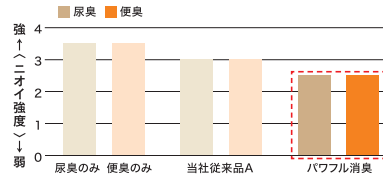

● シリーズで使うことで香りの統一感が感じられ、より心地よい空間へ

シリーズトータルで施設全体のニオイ悩みにアプローチ

消臭芳香剤

ニオイが気になる居室やトイレ、玄関などに

置くだけ消臭！効果長続き
(使用の目安:約1.5カ月～2カ月間)

モデル尿臭・便臭の強度

香り持続性

※花王調べ、6畳の部屋を想定したモデル空間(換気なし)に評価品を置いて30分経過後、ろ紙にモデル便臭・尿臭を落下し床面に置く。この時、評価品を置くモデル便臭・尿臭のみを置いた同じ広さの空間を用意する。評価品を置いていない空間のニオイが検知できる～はつきりとおうレベルになった時、それぞれの空間のニオイを比較した。

※花王調べ、評価品を室温(常時換気)にて対象期間保管し、評価時のみ密閉空間(2.7㎡)で1時間揮散させて香り強度を確認した。

拭き掃除用洗剤

壁・床や、手すり・ドア・テーブル・イスなどの清掃に

**お掃除と消臭、
除菌※・ウイルス除去※*を1度に！**

モデル尿臭・便臭の強度

※花王調べ、6畳の部屋を想定したモデル空間において、床面にモデル便臭・尿臭を落下し、空間のニオイが検知できる～はつきりとおうレベルになった時を初期として、標準使用量の評価品をフタしたタオルで床面を拭き、直後にそれぞれの空間のニオイを比較した。

99%除菌
ウイルス除去

※すべての菌・ウイルスを除去するわけではありません。

*エンペロープタイプのウイルス1種で効果を検証。

フロア用掃除シート

共用スペースや居室の床の清掃に

準備・片付けの手間なく清掃！

モデル尿臭・便臭の強度

※花王調べ、6畳の部屋を想定したモデル空間において、合板の上モデル便臭・尿臭を落下し、空間のニオイが検知できる～はつきりとおうレベルになった時を初期として、クイックルワイパー作業用本体にセットした評価品で合板の上を一往復拭き、直後にそれぞれの空間のニオイを比較した。