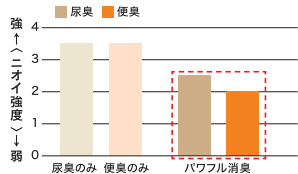

● シリーズで使うことで香りの統一感が感じられ、より心地よい空間へ

シリーズトータルで施設全体のニオイ悩みにアプローチ

消臭芳香剤

ニオイが気になる居室やトイレ、玄関などに

置くだけ消臭！効果長続き
(使用の目安:約1.5カ月～2カ月間)

モデル尿臭・便臭の強度

香り持続性

※花王調べ、6畳の部屋を想定したモデル空間(換気なし)に評価品を置いて30分経過後、ろ紙にモデル便臭・尿臭を落下し床面に置く。この時、評価品を置くモデル便臭・尿臭のみを置いた同じ広さの空間を用意する。評価品を置いていない空間のニオイが検知できる～はつきりとおうレベルになった時、それぞれの空間のニオイを比較した。

※花王調べ、評価品を室温(常時換気)にて対象期間保管し、評価時のみ密閉空間(2.7㎡)で1時間揮散させて香り強度を確認した。

拭き掃除用洗剤

壁・床や、手すり・ドア・テーブル・イスなどの清掃に

**お掃除と消臭、
除菌※・ウイルス除去※*を1度に！**

モデル尿臭・便臭の強度

※花王調べ、6畳の部屋を想定したモデル空間において、床面にモデル便臭・尿臭を落下し、空間のニオイが検知できる～はつきりとおうレベルになった時を初期として、標準使用量の評価品をフタしたタオルで床面を拭き、直後にそれぞれの空間のニオイを比較した。