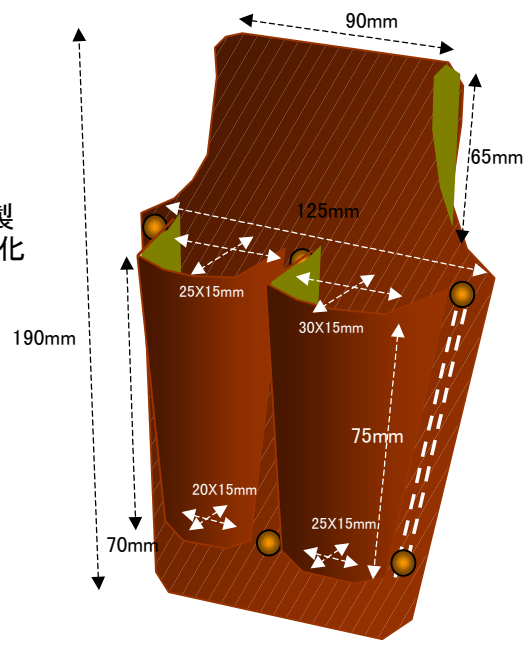

EA923NB-2
(ペンチホルダー)

- 二丁用
- 厚手の高級牛革製
- メタル鉾で補強強化

約 500g

(縫製品は作業工程により
サイズに若干の差を生じ
ます。ご了承ください)