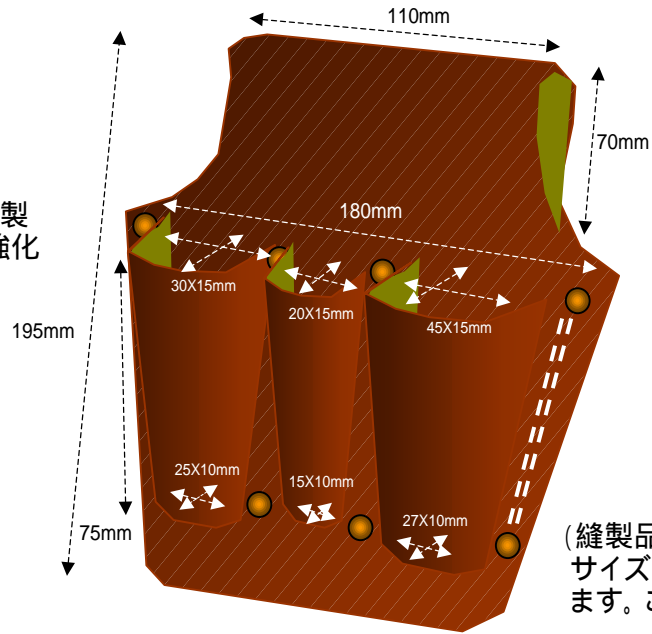

EA923NB - 3
(ペンチホルダー)

三丁用
厚手の高級牛革製
メタル鉾で補強強化

約 700g

(縫製品は作業工程により
サイズに若干の差を生じ
ます。ご了承ください)