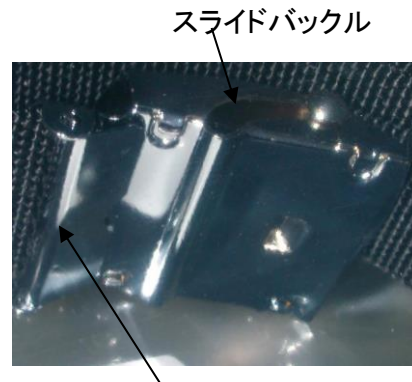

EA924-21～25
(作業用ベルト)

品番	カラー
EA924-21	ネイビー
EA924-22	ブラック
EA924-23	グレー
EA924-24	グリーン
EA924-25	ベージュ

廃番
廃番

ベルトフック部分(下面)

- ベルト材質 ナイロン100%
- バックル部 スチール製
- サイズ 幅40mmX長さ1500mm

- バックル部で長さ調整可能
 - ①バックルのフック部分を
道具等を用いて開いて
ベルトを抜きます。
 - ②ベルトの長さを体に合わせ
余裕を持たせてバックル側の
ベルト端末をカットします。
 - ③ベルトをバックルに装着します。