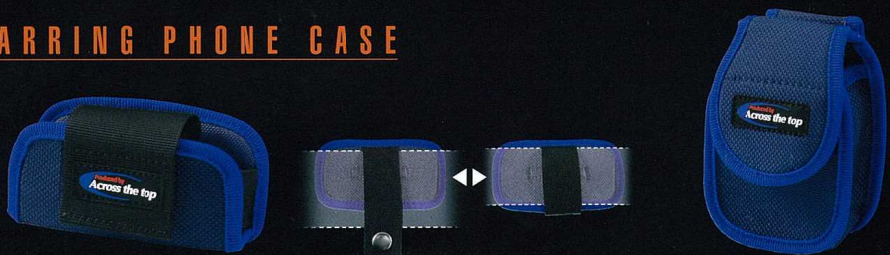

WAIST SIDE BAG

PS-75R ウエストサイドバッグ S

SIZE L 95×W 125×D 50mm
JAN: 45 33707 70318 0

PS-76R ウエストサイドバッグ M

SIZE L 170×W 115×D 90mm
JAN: 45 33707 70319 7

PS-77R ウエストサイドバッグ L

SIZE L 185×W 140×D 60mm
JAN: 45 33707 70320 3

頂点をも越える、究極のパフォーマンス。

CARRING PHONE CASE

PS-10R 携帯電話ケース 横型

SIZE L 60×W 110×D 20mm
JAN: 45 33707 70324 1

2パターンの取付方法で最大70mmのベルトへの装着が可能。

PS-11R 携帯電話ケース S

SIZE L 120×W 75×D 40mm
JAN: 45 33707 70323 4

WAIST POUCH For Carpenters & Gardeners