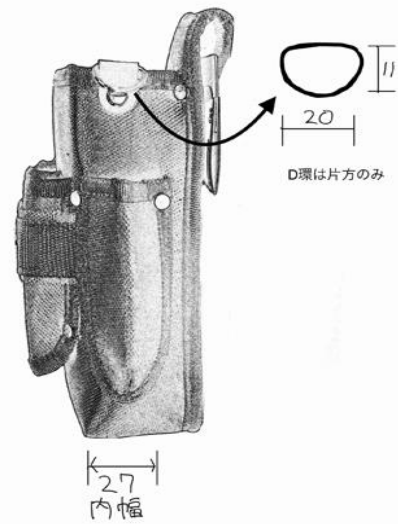

正面

前ポケットは貫通しています

裏

上部

左二つ内高さ
15

右二つ内高さ
10
50
65

27
内幅

左側面

D環は片方のみ