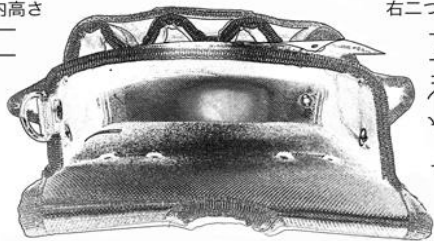

正面

前ポケットは貫通しています

裏

上部

左二つ内高さ
15

右二つ内高さ
10
50
65

27
内幅

左側面

D環は片方のみ