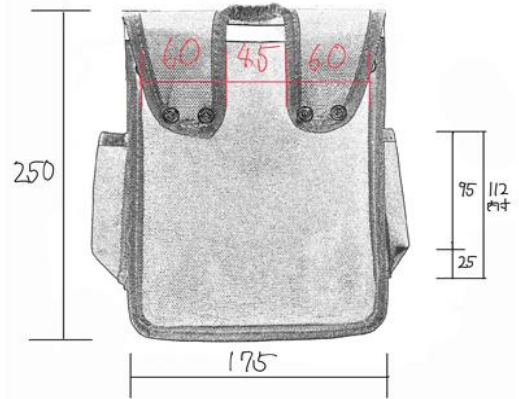

正面

前ポケットは貫通しています

裏

上部

左二つ内高さ
15

右二つ内高さ
10
50
65

27
内幅

左側面

D環は片方のみ