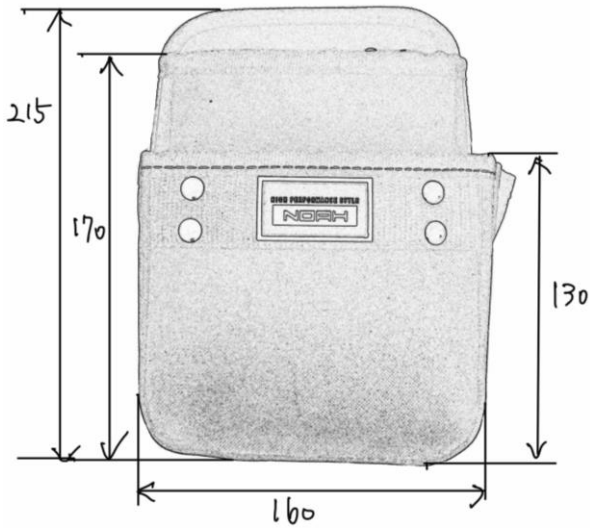

# 上部

ポーチ内寸(左右)  
15×60