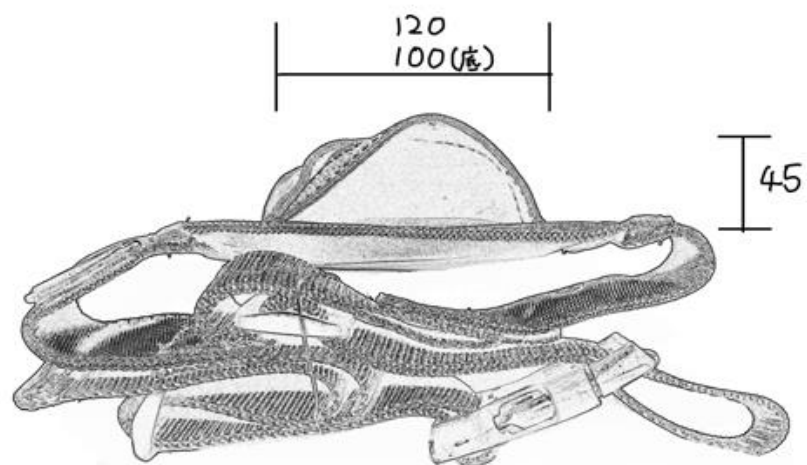

# EA925AY-1 サイズ

## 上部

ベルト最大長さ:1300mm  
ベルト最小長さ:490mm  
\*バックルを含まない  
バックル:70mm