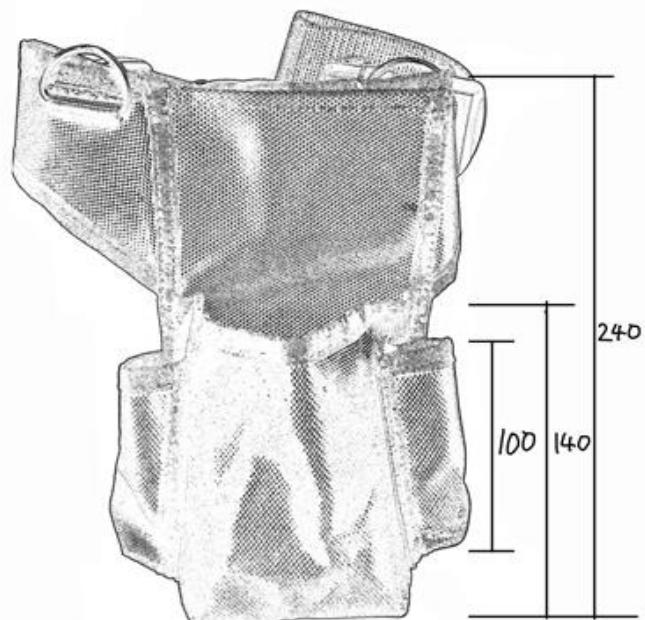

EA925AY-2 サイズ

正面

上部

ベルト最大長さ:1300mm
ベルト最小長さ:520mm
*バックルを含まない
バックル:70mm