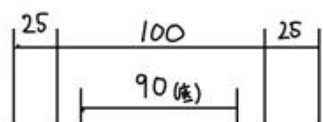

EA925AY-2 サイズ

正面

上部

ベルト最大長さ:1300mm
ベルト最小長さ:520mm
*バックルを含まない
バックル:70mm