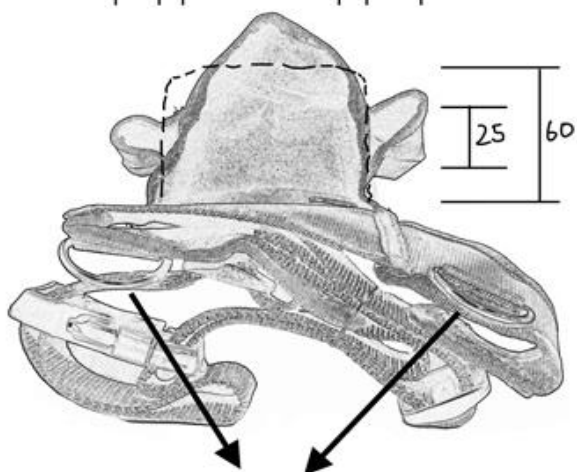

EA925AY-2 サイズ

正面

上部

ベルト最大長さ:1300mm
ベルト最小長さ:520mm
*バックルを含まない
バックル:70mm