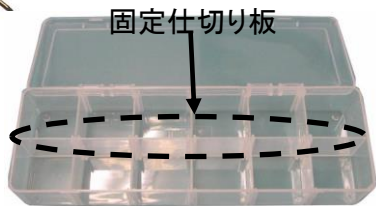

ツールバッグ

14

C-14付属プラスチックケース
210(W)×78×35(H)mm

15

C-15付属プラスチックケース
260(W)×70(D)×35(H)mm
仕切り板固定

品番	サイズ(mm)	重量	ポケット数
EA925C-14	305×203×229(H)	1kg	16(内3、外13)
EA925C-15	406×203×299(H)	1.5kg	23(内10、外13)

- 材質…ファブリックポリエステル
- 15にはショルダーベルト付
- プラスチックケース内蔵
- 底部すべり止め付

底部すべり止め付