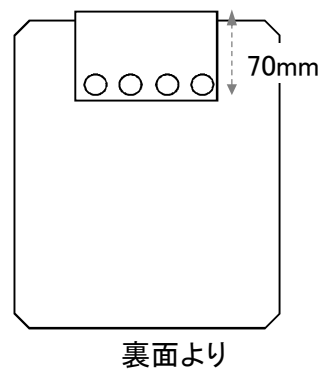

EA925CB-2
(腰袋)

- 高級牛革製
- メタル鉚で補強強化
- 重さ 約 600g

〔 縫製品は作業工程によりサイズに若干の差を生じます。ご了承ください。 〕