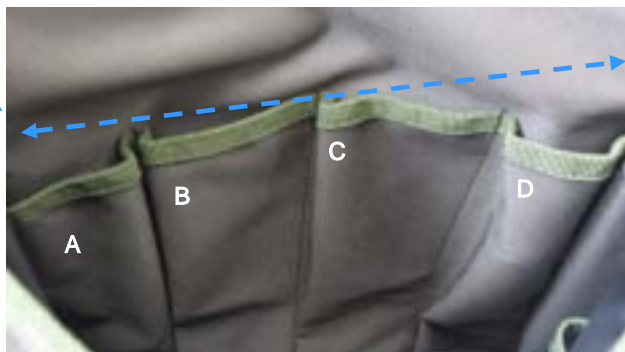

EA925CE-30D [ODグリーン]ツールリュック

サイズ...300(W)×210(D)×450(H)mm
材質...高品質ポリエステル
重量...860g
両手が使えて動きやすいリュックタイプ
工具専用収納スペース付き

後側

後側に簡易取手がついています。

両側面にはメッシュのポケットがついています。
内寸サイズ...
130(横)×250(縦)mm

内側にはポケットが1個ついています。
内寸サイズ...
305(横)×220(縦)mm

前面のポケット

開けると...

前面のポケットはさらに5個(前面3個、サイド2個)のポケットがついています。

サイド

75mm

240mm

前面のポケットの内側はポケットが10個ついています。

前後に4個ずつポケットがななめについています。

内寸サイズ
(単位: mm)

	横	縦
A	75	205
B		225
C		240
D		255

サイドポケット内寸サイズ...
75(横) × 245(縦)mm