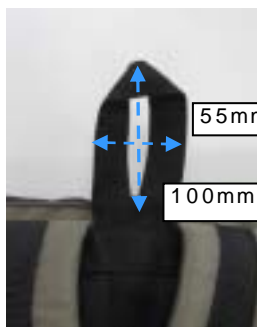

EA925CE-30D [ODグリーン]ツールリュック

サイズ...300(W)×210(D)×450(H)mm
材質...高品質ポリエステル
重量...860g
両手が使えて動きやすいリュックタイプ
工具専用収納スペース付き

後側

後側に簡易取手がついています。

両側面にはメッシュのポケットがついています。
内寸サイズ...
130(横)×250(縦)mm

内側にはポケットが1個ついています。
内寸サイズ...
305(横)×220(縦)mm

前面のポケット

開けると...

前面のポケットはさらに5個(前面3個、サイド2個)のポケットがついています。

サイド

75mm

240mm

前面のポケットの内側はポケットが10個ついています。

前後に4個ずつポケットがななめについています。

内寸サイズ
(単位: mm)

	横	縦
A	75	205
B		225
C		240
D		255

サイドポケット内寸サイズ...
75(横) × 245(縦)mm