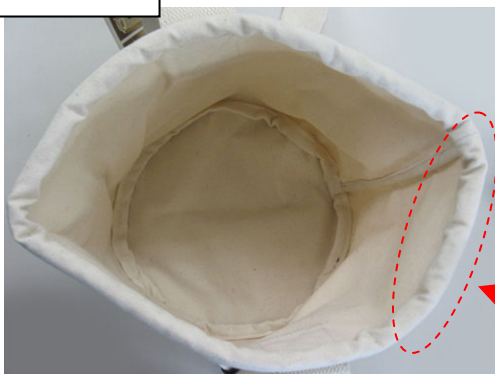

EA925GM-10 キャンバスバケツ

- サイズ(底面×高さ)…
φ 250 × 250mm
- 重量…360g
- 材質…キャンバス生地
- バックル付ベルト(取外し不可)
- ベルト寸法(幅×長さ)…
約50 × 1000mm
- 生地厚み…約1mm

開口部分

※縁部分は補強の為、厚くなっています。(幅:約10mm)