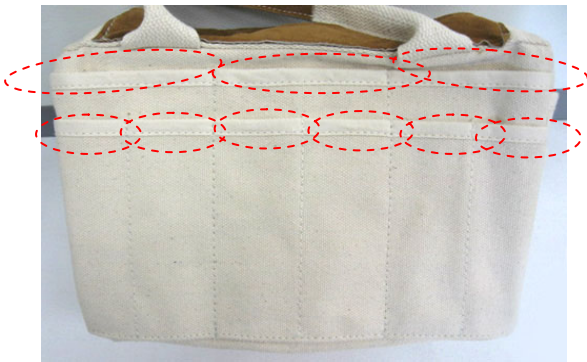

EA925GM-1、-2 ツールバッグ

品番	仕様	重量(g)
EA925GM-1	—	820
EA925GM-2	当て革付	840

開口部分

側面(大ポケット×3、小ポケット×6)

●側面には大ポケット、小ポケットが表・裏両面で合計18個付いています。

- ・大ポケット(横×奥行き×深さ)…約110×12×185mm
- ・小ポケット(横×奥行き×深さ)…約53×12×150mm

短側面(大ポケット×1、小ポケット×2)

●短側面には大ポケット、小ポケットが表・裏両面で合計6個付いています。

- ・大ポケット(横×奥行き×深さ)…約132×30×163mm
- ・小ポケット(横×奥行き×深さ)…約64×12×130mm

- サイズ(横×奥行き×高さ)…
- ・外寸: 356×178×229mm
- ・内寸: 340×150×210mm
- 商品外側に合計24個ものポケットが付いており、ツールの運搬に大変便利です。

●-2には持ち手や開口部に当て革付