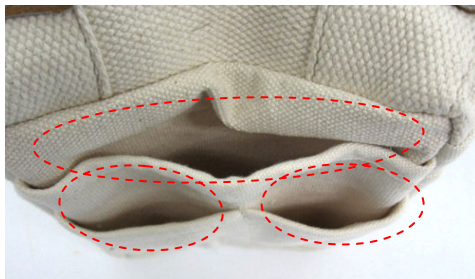

EA925GM-1、-2 ツールバッグ

品番	仕様	重量(g)
EA925GM-1	—	820
EA925GM-2	当て革付	840

開口部分

側面(大ポケット×3、小ポケット×6)

●側面には大ポケット、小ポケットが表・裏両面で合計18個付いています。

- ・大ポケット(横×奥行き×深さ)…約110×12×185mm
- ・小ポケット(横×奥行き×深さ)…約53×12×150mm

短側面(大ポケット×1、小ポケット×2)

●短側面には大ポケット、小ポケットが表・裏両面で合計6個付いています。

- ・大ポケット(横×奥行き×深さ)…約132×30×163mm
- ・小ポケット(横×奥行き×深さ)…約64×12×130mm

- サイズ(横×奥行き×高さ)…
- ・外寸: 356×178×229mm
- ・内寸: 340×150×210mm
- 商品外側に合計24個ものポケットが付いており、ツールの運搬に大変便利です。

●-2には持ち手や開口部に当て革付