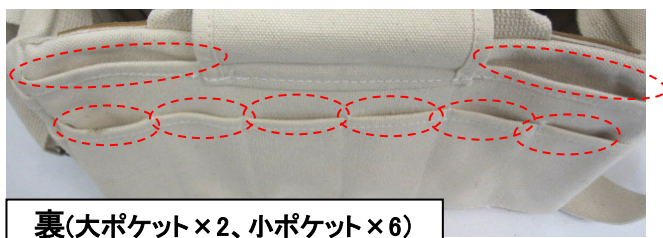

EA925GM-3、-4 ツールバッグ

品番	色
EA925GM-3	白
EA925GM-4	黒

(廃番)

開口部分

表(大ポケット×3、小ポケット×6)

裏(大ポケット×2、小ポケット×6)

●側面には大ポケット、小ポケットが表・裏両面で合計17個付いています。

- ・大ポケット(横×奥行き×深さ)…約105×12×199mm
- ・小ポケット(横×奥行き×深さ)…約53×12×150mm

表・裏共に
(大ポケット×1、小ポケット×2)

●短側面には大ポケット、小ポケットが表・裏両面で合計6個付いています。

- ・大ポケット(横×奥行き×深さ)…約132×30×147mm
- ・小ポケット(横×奥行き×深さ)…約64×12×108mm

●サイズ(横×奥行き×高さ)…

・外寸: 356×178×229mm

・内寸: 340×150×210mm

●持ち手や開口部に当て革付

●ショルダーベルト付(取外し不可)

●ショルダーベルト寸法(幅×長さ)…

・約50×1390mm

●商品外側に合計23個ものポケットが付いており、ツールの運搬に大変便利です。

●口の開きを防ぐ開き止め付。
マジックテープ式でしっかりと口を固定します。