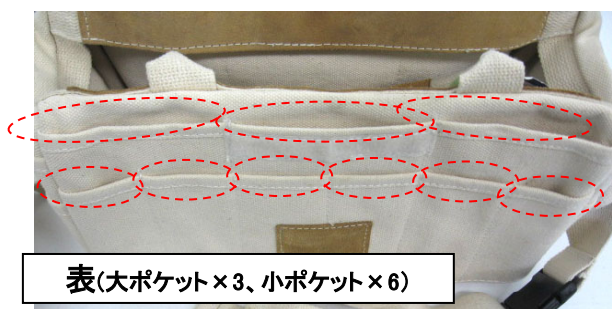

EA925GM-3、-4 ツールバッグ

品番	色
EA925GM-3	白
EA925GM-4	黒

(廃番)

開口部分

表(大ポケット×3、小ポケット×6)

裏(大ポケット×2、小ポケット×6)

●側面には大ポケット、小ポケットが表・裏両面で合計17個付いています。

- ・大ポケット(横×奥行き×深さ)…約105×12×199mm
- ・小ポケット(横×奥行き×深さ)…約53×12×150mm

表・裏共に
(大ポケット×1、小ポケット×2)

●短側面には大ポケット、小ポケットが表・裏両面で合計6個付いています。

- ・大ポケット(横×奥行き×深さ)…約132×30×147mm
- ・小ポケット(横×奥行き×深さ)…約64×12×108mm

●サイズ(横×奥行き×高さ)…

・外寸: 356×178×229mm

・内寸: 340×150×210mm

●持ち手や開口部に当て革付

●ショルダーベルト付(取外し不可)

●ショルダーベルト寸法(幅×長さ)…

・約50×1390mm

●商品外側に合計23個ものポケットが付いており、ツールの運搬に大変便利です。

●口の開きを防ぐ開き止め付。
マジックテープ式でしっかりと口を固定します。