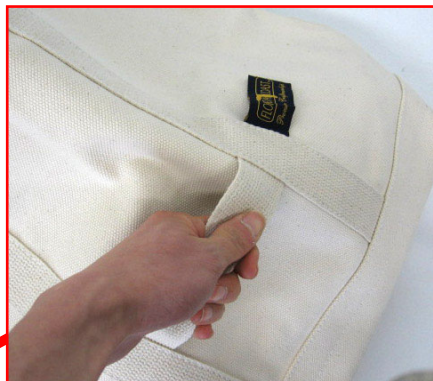

EA925GM-5 トートバッグ

●上部だけでなく両側面にも持ち手付。
重い物を運搬する際に便利です。

開口部分

- サイズ(横×奥行き×高さ)…
585×180×380mm
- 重量…880g
- 材質…キャンバス生地
- 生地厚み…約1.5mm