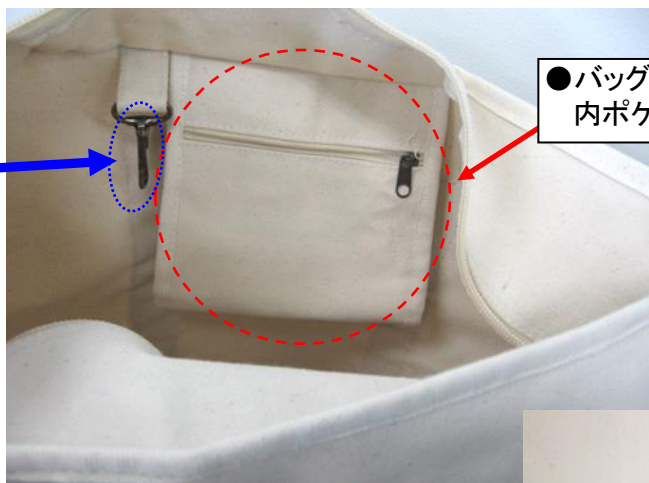

# EA925GM-6~-8 トートバッグ

●口部分はジッパー仕様で、  
収納物をしっかりと保護します。

品番	サイズ (横×奥行き×高さmm)	内ポケット内寸 (横×奥行き×高さmm)	重量(g)
EA925GM-6	400×180×280	145×25×160	640
EA925GM-7	530×230×380	145×25×180	800
<del>EA925GM-8</del>	<del>990×280×480</del>	<del>210×25×205</del>	<del>1400</del>

廃番

- 材質…キャンバス生地
- 生地厚み…約1mm

●バッグ内側にはジッパー付の  
内ポケットが1個付いています。

- バッグ内側にツールの収納に便利なフックが1個付いています。
- ・サイズ(W×H)…9×31mm
- ・開口部分…18mm

使用例(EA925GM-8)