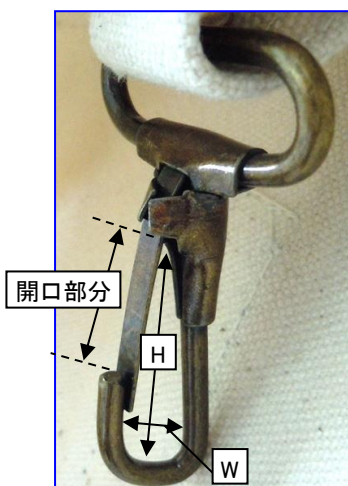

# EA925GM-6~-8 トートバッグ

●口部分はジッパー仕様で、  
収納物をしっかりと保護します。

品番	サイズ (横×奥行き×高さmm)	内ポケット内寸 (横×奥行き×高さmm)	重量(g)
EA925GM-6	400×180×280	145×25×160	640
EA925GM-7	530×230×380	145×25×180	800
<del>EA925GM-8</del>	<del>990×280×480</del>	<del>210×25×205</del>	<del>1400</del>

廃番

- 材質…キャンバス生地
- 生地厚み…約1mm

●バッグ内側にはジッパー付の  
内ポケットが1個付いています。

- バッグ内側にツールの収納に便利なフックが1個付いています。
- ・サイズ(W×H)…9×31mm
- ・開口部分…18mm

使用例(EA925GM-8)