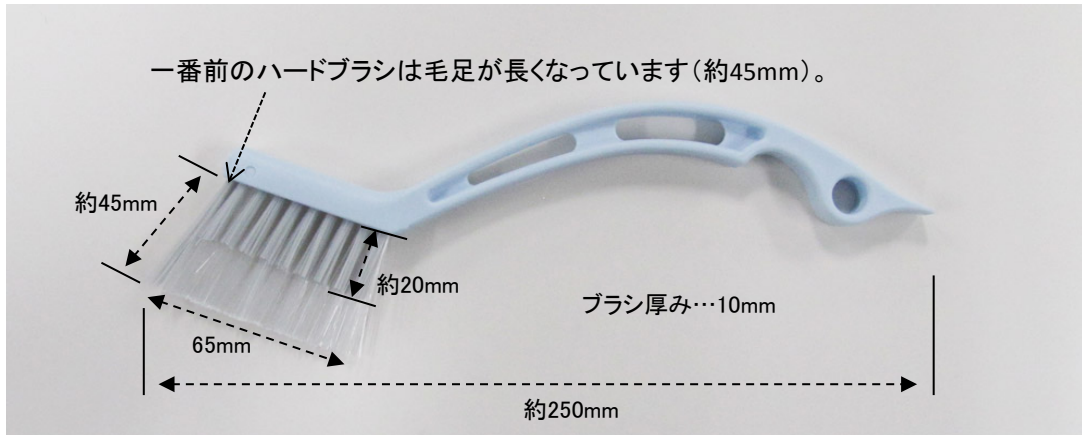

## すきま用2段ブラシ

### ◆特 長

- 腰の強いハードブラシ(約20mm)と毛足の長いソフトブラシ(約45mm)が段差になっているので、粗いゴミと細かいゴミを一度に掃き出せます。
- 頑固な汚れを書き出せるヘラ付。

### ◆仕 様

- 材 質…ブラシ・柄:ポリプロピレン
- 重 量…約29g
- 耐熱温度…約80℃まで