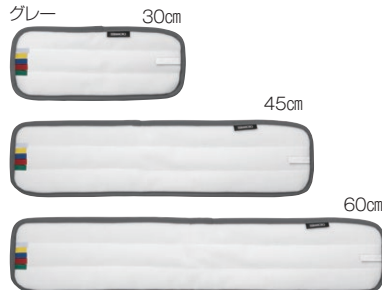

作業性に優れた面ファスナー仕様

面ファスナーにより糸の着脱が簡単でメンテ
ナンス中の糸ズレや糸ハズレが少なく、効率的に
作業が行えます。また、洗って繰り返し使用する
ことが可能でコストパフォーマンスにも優れた
使う人にやさしいモップ糸です。