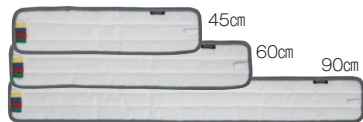

品番	規格	頭サイズ(約)	重量(約)	価格
CL-315-045-8	450	W450×D89mm	600g	¥6,800(税込¥7,480)
CL-315-060-8	600	W600×D89mm	705g	¥7,600(税込¥8,360)
CL-315-090-8	900	W900×D89mm	895g	¥9,700(税込¥10,670)

●上記価格はモップ本体のみです。
●FXライトブレードラグをセットしてお使いください。

FX Light Blade

FXライトブレード ラグ

低重心の薄軽ヘッドと超極細繊維で、広範囲を軽い力でお掃除できます。(W)は5色展開でリニューアル! ゾーニングにも対応できます。

水拭き用

※グリーン、レッド、ブルー、イエローにカラータグは付きません。

FXライトブレードラグ (W)

材質 ポリエステル・ナイロン・ポリプロピレン
規格色 グレー・グリーン・レッド・ブルー・イエロー

品番	色コード	規格	サイズ(約)	重量(約)	価格
CL-315-245-□		45cm	W510×D130mm	80g	¥1,600(税込¥1,760)
CL-315-260-□		60cm	W660×D130mm	100g	¥2,000(税込¥2,200)
CL-315-290-□		90cm	W980×D130mm	150g	¥3,000(税込¥3,300)