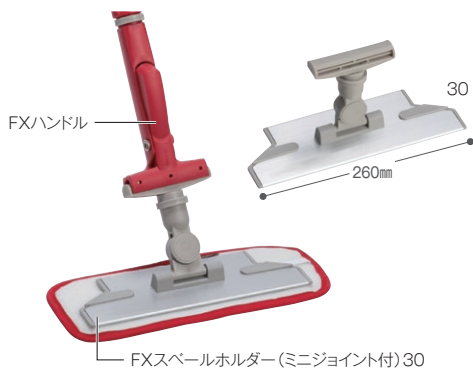

ソフトなマイクロファイバー
(超極細繊維)が、清掃面に
付いた細かいホコリを
しっかりかき取り、繊維内に
取り込みます。

ハードな毛列が床との
摩擦を軽減し、軽い力で
スムーズにお掃除する
ことができます。

作業性に優れた面ファスナー仕様

面ファスナーにより糸の着脱が簡単でメンテ
ナンス中の糸ズレや糸ハズレが少なく、効率的に
作業が行えます。また、洗って繰り返し使用する
ことが可能でコストパフォーマンスにも優れた
使う人にやさしいモップ糸です。

防滑床用 FXスベールラーク

材 質 ポリエステル・ナイロン・ポリプロピレン
規 格 色 レッド・グレー

品番	色コード	規格	サイズ(約)	重量(約)	価格
CL-315-330-□		30	W300×D130mm	67g	¥1,700(税込¥1,870)
CL-315-345-□		45	W510×D130mm	80g	¥2,000(税込¥2,200)
CL-315-360-□		60	W660×D130mm	100g	¥2,300(税込¥2,530)

色コード / 2.レッド 5.グレー

●FXスベールホルダー(ミニジョイント付)30、FXライトブレードハンドル、
FXライトブレードホルダー(ミニジョイント付)用 ●薬剤不使用

専用ホルダーは裏面をご覧ください。

モップヘッド

FXスベールラグ30cm専用で、トイレの個室や入り組んだ場所など従来のサイズで対応できない箇所のお掃除に活躍します。

FXスベールホルダー (ミニジョイント付) 30

材質 ベース:アルミ、ジョイント:ポリプロピレン

品番	規格	サイズ(約)	重量(約)	価格
CL-315-430-0	30	W260×D89×H145mm	215g	¥5,300(税込¥5,830)

●FXハンドル(別売)にセットしてご使用ください。

FXハンドルにセットできるモップヘッド。FXスベールラグの45cmと60cmに対応したサイズです。

FXライトブレードホルダー (ミニジョイント付)

材質 ベース:アルミ、ジョイント:ポリプロピレン

品番	規格	サイズ(約)	重量(約)	価格
CL-315-545-0	45	W450×D89×H145mm	340g	¥6,000(税込¥6,600)
CL-315-560-0	60	W600×D89×H145mm	440g	¥7,000(税込¥7,700)
CL-315-590-0	90	W900×D89×H145mm	650g	¥7,500(税込¥8,250)