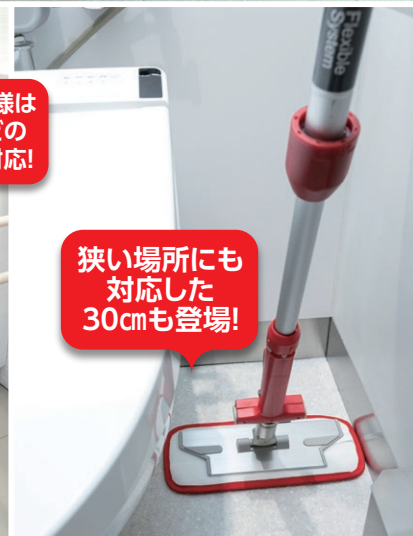

TERAMOTO
Recommend!!

防滑床でもしっかりラクに。 日常清掃をレベルアップ!

FX Subelu Larg

防滑床用 FXスベールラーク

▶ 動画で Check!
商品説明

2種類の繊維で、洗剤をつかわず
ホコリや皮脂などの汚れを軽い力で
すっきりお掃除できます。

従来品に比べハードな毛列を
増やすことで床との摩擦を抑え
ざらざらした床でもスムーズな
拭き心地を実現!

※FXライトブレードラークW

ソフトなマイクロファイバー
(超極細繊維)が、清掃面に
付いた細かいホコリを
しっかりかき取り、繊維内に
取り込みます。

ハードな毛列が床との
摩擦を軽減し、軽い力で
スムーズにお掃除する
ことができます。

作業性に優れた面ファスナー仕様

面ファスナーにより糸の着脱が簡単でメンテ
ナンス中の糸ズレや糸ハズレが少なく、効率的に
作業が行えます。また、洗って繰り返し使用する
ことが可能でコストパフォーマンスにも優れた
使う人にやさしいモップ糸です。