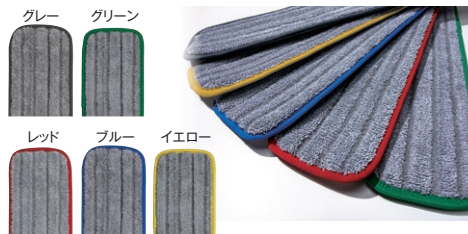

●FXハンドル(別売)にセットしてご使用ください。

ハンドル ソフトグリップ付きの軽量アルミ柄で、疲れずラクにお掃除できます。

極薄ヘッドで隙間のお掃除もラクラク

ハンドルが180°前後左右に倒れるので、什器下などの狭い隙間にも入り込み、効率的に清掃することができます。

糸がはずしやすい両端くぼみ形状

面ファスナー式で立ったまま糸を外すことができるので作業性が向上します。

FXライトブレードハンドル

材質 頭:アルミ、柄:φ22アルミパイプ、ジョイント:ナイロン、グリップ:ポリプロピレン、ソフトグリップM:NBR・PVC
全長 約1428mm
規格色 Wホワイト

FX Light Blade

FXライトブレード ラグ

低重心の薄軽ヘッドと超極細繊維で、広範囲を軽い力でお掃除できます。(W)は5色展開でリニューアル! ゾーニングにも対応できます。

水拭き用

※グリーン、レッド、ブルー、イエローにカラータグは付きません。

FXライトブレードラグ (W)

材質 ポリエステル・ナイロン・ポリプロピレン
規格色 グレー・グリーン・レッド・ブルー・イエロー

品番	色コード	規格	サイズ(約)	重量(約)	価格
CL-315-245-□		45cm	W510×D130mm	80g	¥1,600(税込¥1,760)
CL-315-260-□		60cm	W660×D130mm	100g	¥2,000(税込¥2,200)
CL-315-290-□		90cm	W980×D130mm	150g	¥3,000(税込¥3,300)