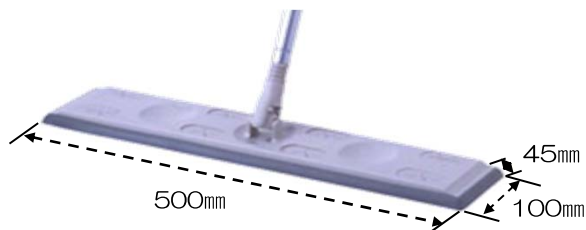

EA928AB-36、 -36A

ワイパー

ホコリ・髪の毛のこさずからめとる

特長

- ・フローリング・ビニール床などの清掃がこれ一つで簡単にできます。
- ・ヘッド部が自由自在に動くので、せまい場所や部屋の隅々までしっかり掃除できます。
- ・軽いので、壁や天井などの高いところの清掃も苦になりません。

-36

品番	名称
EA928AB-36	本体のみ
EA928AB-36A	ドライシート(50枚入)

廃番:(代替品 EA928AB-37)

仕様

- ・全長…1300mm
- ・用途…フローリング、ビニール床、畳、壁、天井等
- ・材質…パイプ(柄)：アルミ、ポリアセタール
グリップ：ポリプロピレン、ポリアセタール
ヘッドプレート部：ABS樹脂、ポリカーボネート、
ポリアセタール、ポリエチレン
クッション部：発泡ウレタン
- ・重量…約365g

*-36は本体のみの販売となっております。-36Aのシートと合わせてご購入ください。

-36A

ドライシート

- ・マイクロ繊維が、細かなホコリ・長い髪の毛までひと拭きでしっかりからめ取ります。
- ・シートは両面使えます。
- ・サイズ…約540×205mm
- ・材質…ポリエステル、ポリプロピレン
- ・成分…流動パラフィン

シートの取り付け方

- ・ヘッドをシートで包むようにし、右図のように指で押さえて止めてください。