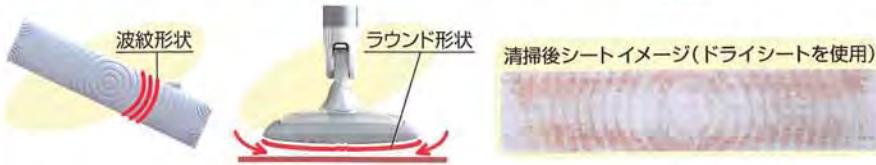

立体吸着ウエットシート

立体吸着ドライシート

クイックルワイパー本体

クイックルワイパー業務用は **店舗・施設清掃** の **作業性・衛生** の向上を提案します

EA928AB-37

クイックルワイパー

広いところでもラクラク拭ける

ワイドサイズ

ヘッドの大きさ **500mm×110mm**

特長1 ゴミをシート中央まで取り込んで、**汚れをシート全面でキャッチ、捕集量UP**

(当社従来比)

特長2 **力が入れやすく、軽い操作性**

●直径25mmの持ち手パイプを採用

EA928AB-36B

立体吸着ウエットシート

30枚入