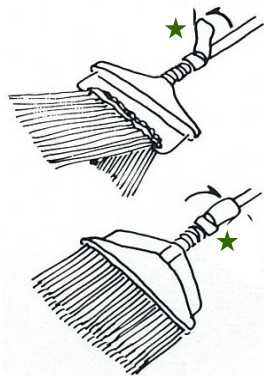

EA928AB-3A、-3S スプリングモップ

水拭き用

品番	入数
EA928AB-3A	4本
EA928AB-3S	1本

○替モップはEA928AB-3B(1枚入)をお使いください。

- ◆サイズ… 全長:約1410mm モップ幅:約230×190mm
- ◆重量… 柄+モップ:約680g モップ部のみ:約150g
- ◆材質… モップ部:ポリエステル50% レーヨン:50%
柄:コーティングパイプ
- ◆特長… ・タイル、ファッションシートなどの床が手を汚さずに手軽に掃除できます。
・替モップの取替えはワンタッチで簡単にできます。

モップの取替え方法

① 取外し時

★のレバーをおこしますと、針金部が開いて、モップが取りやすくなります。

② 取付け時

①と逆の方法でモップの中心部を針金に合わせます。
★のレバーを柄にそって倒します。